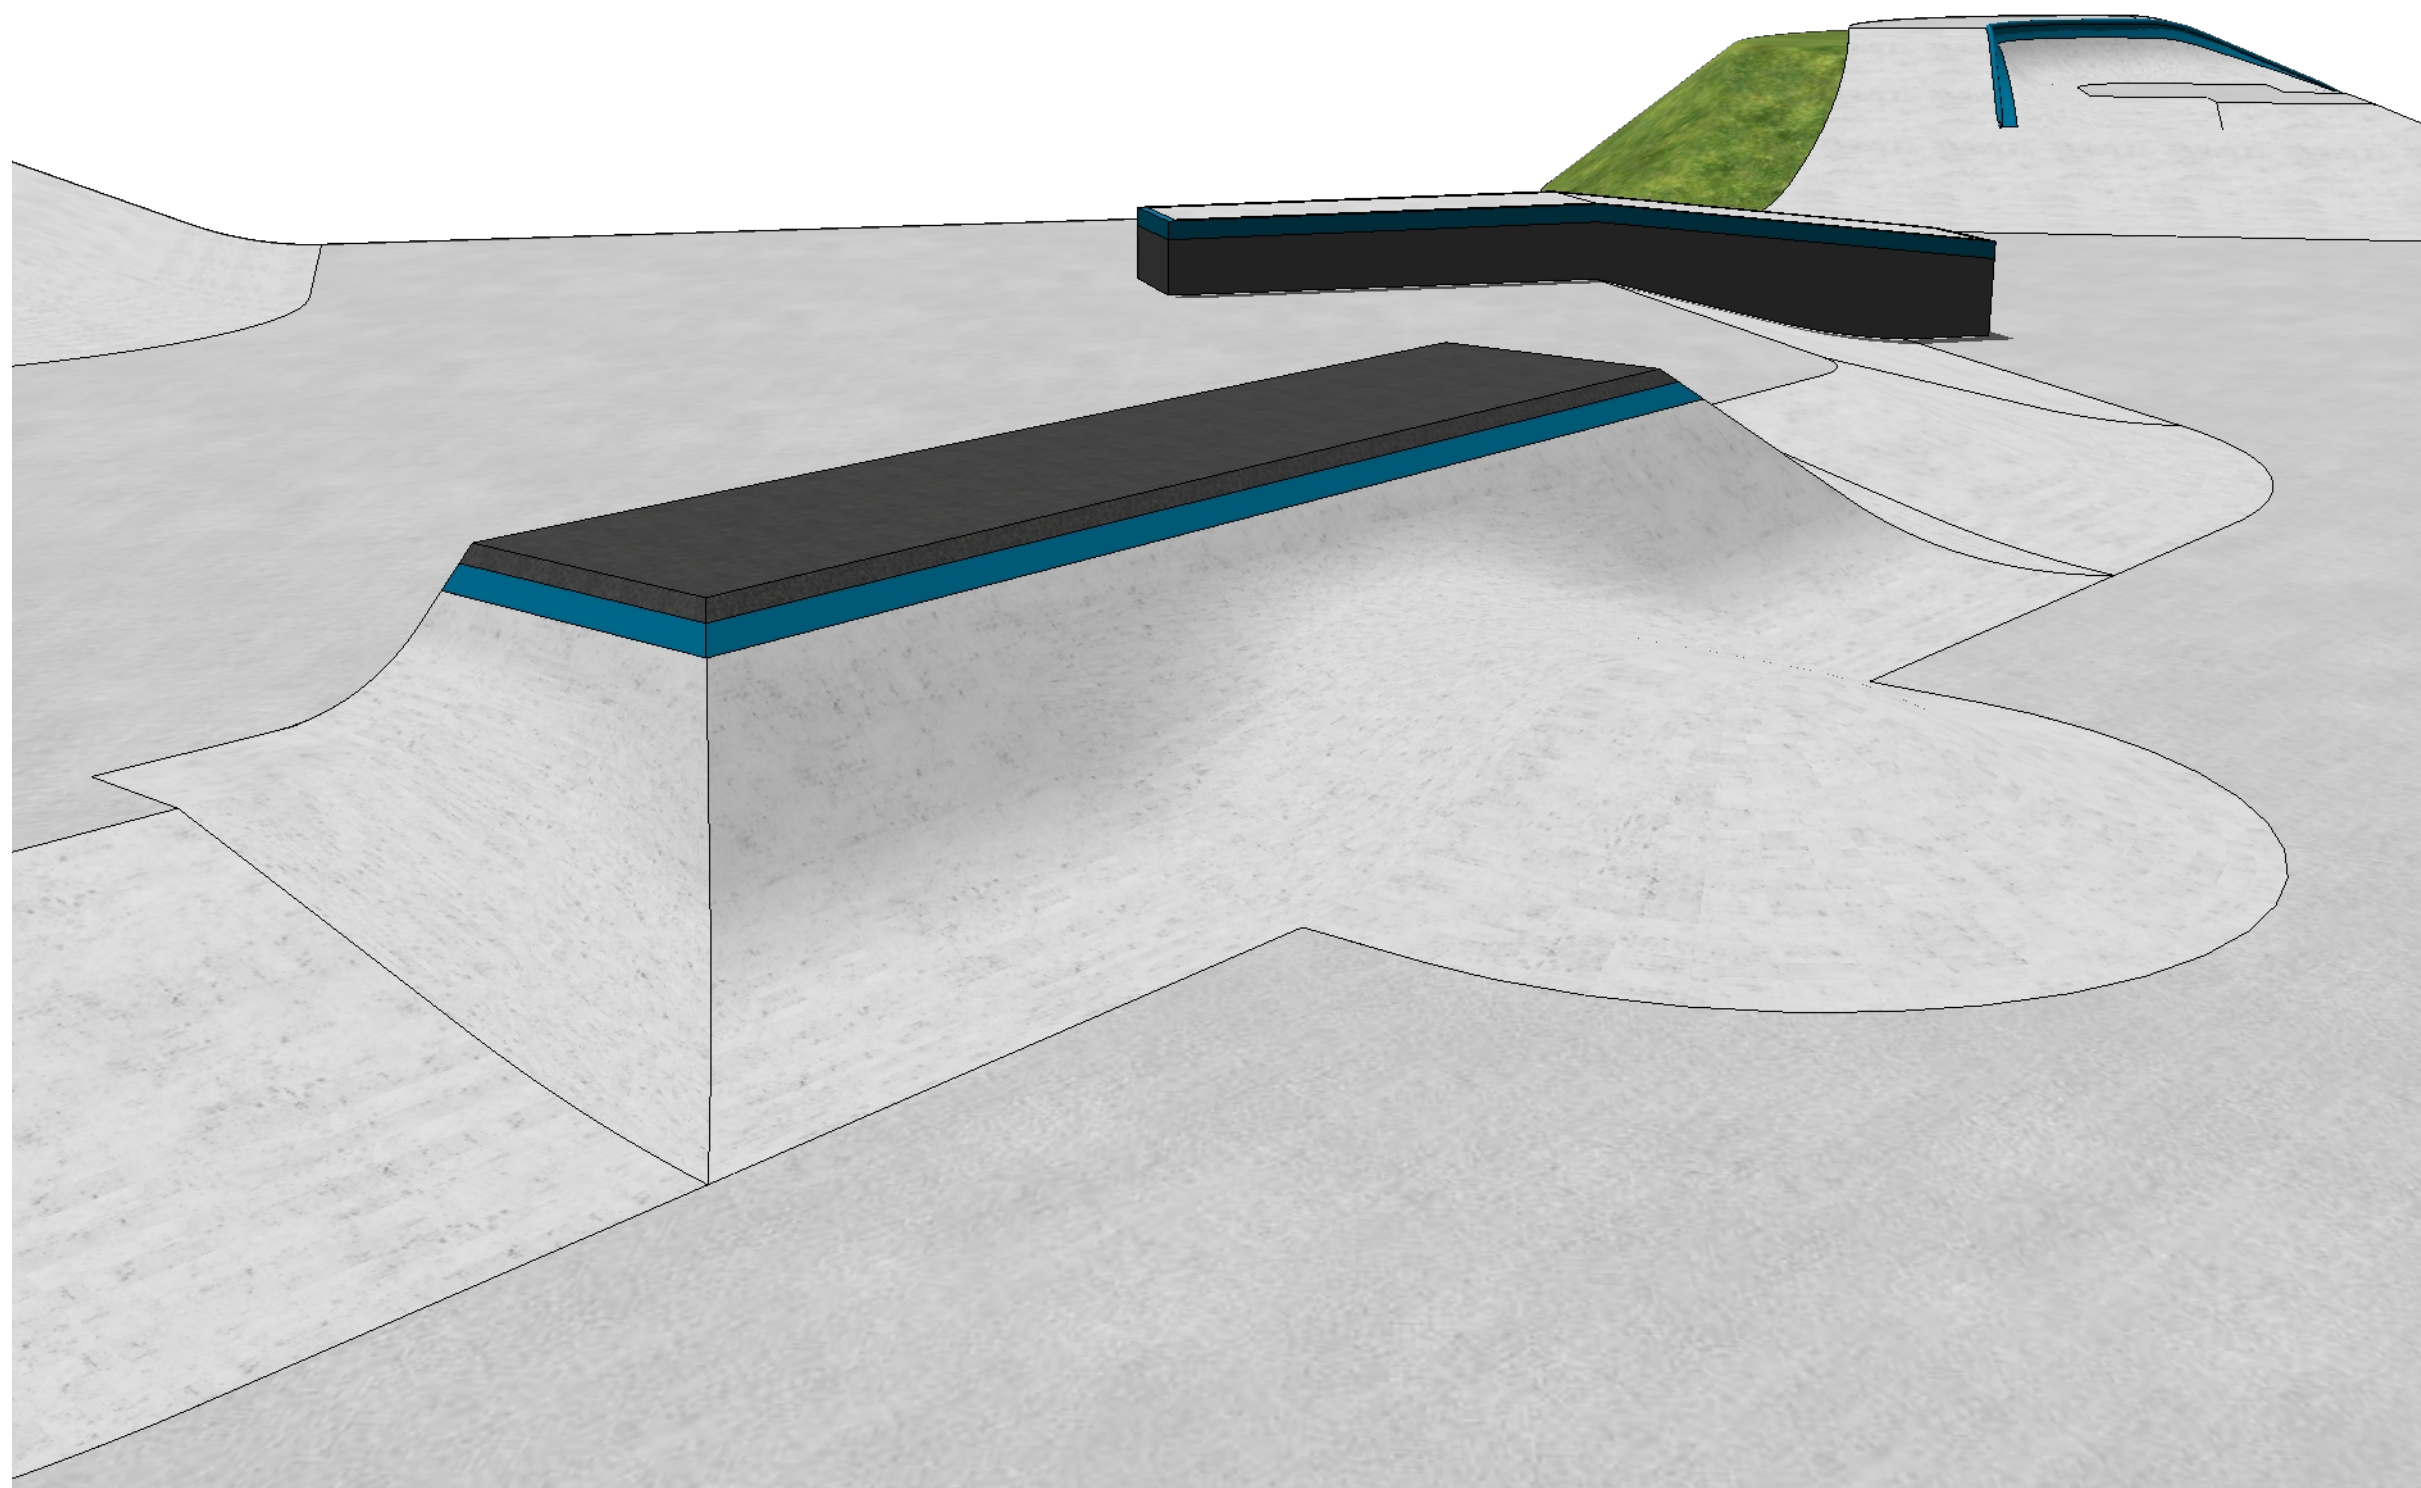

Detale skateparku. Miasto: **Drezdenko**