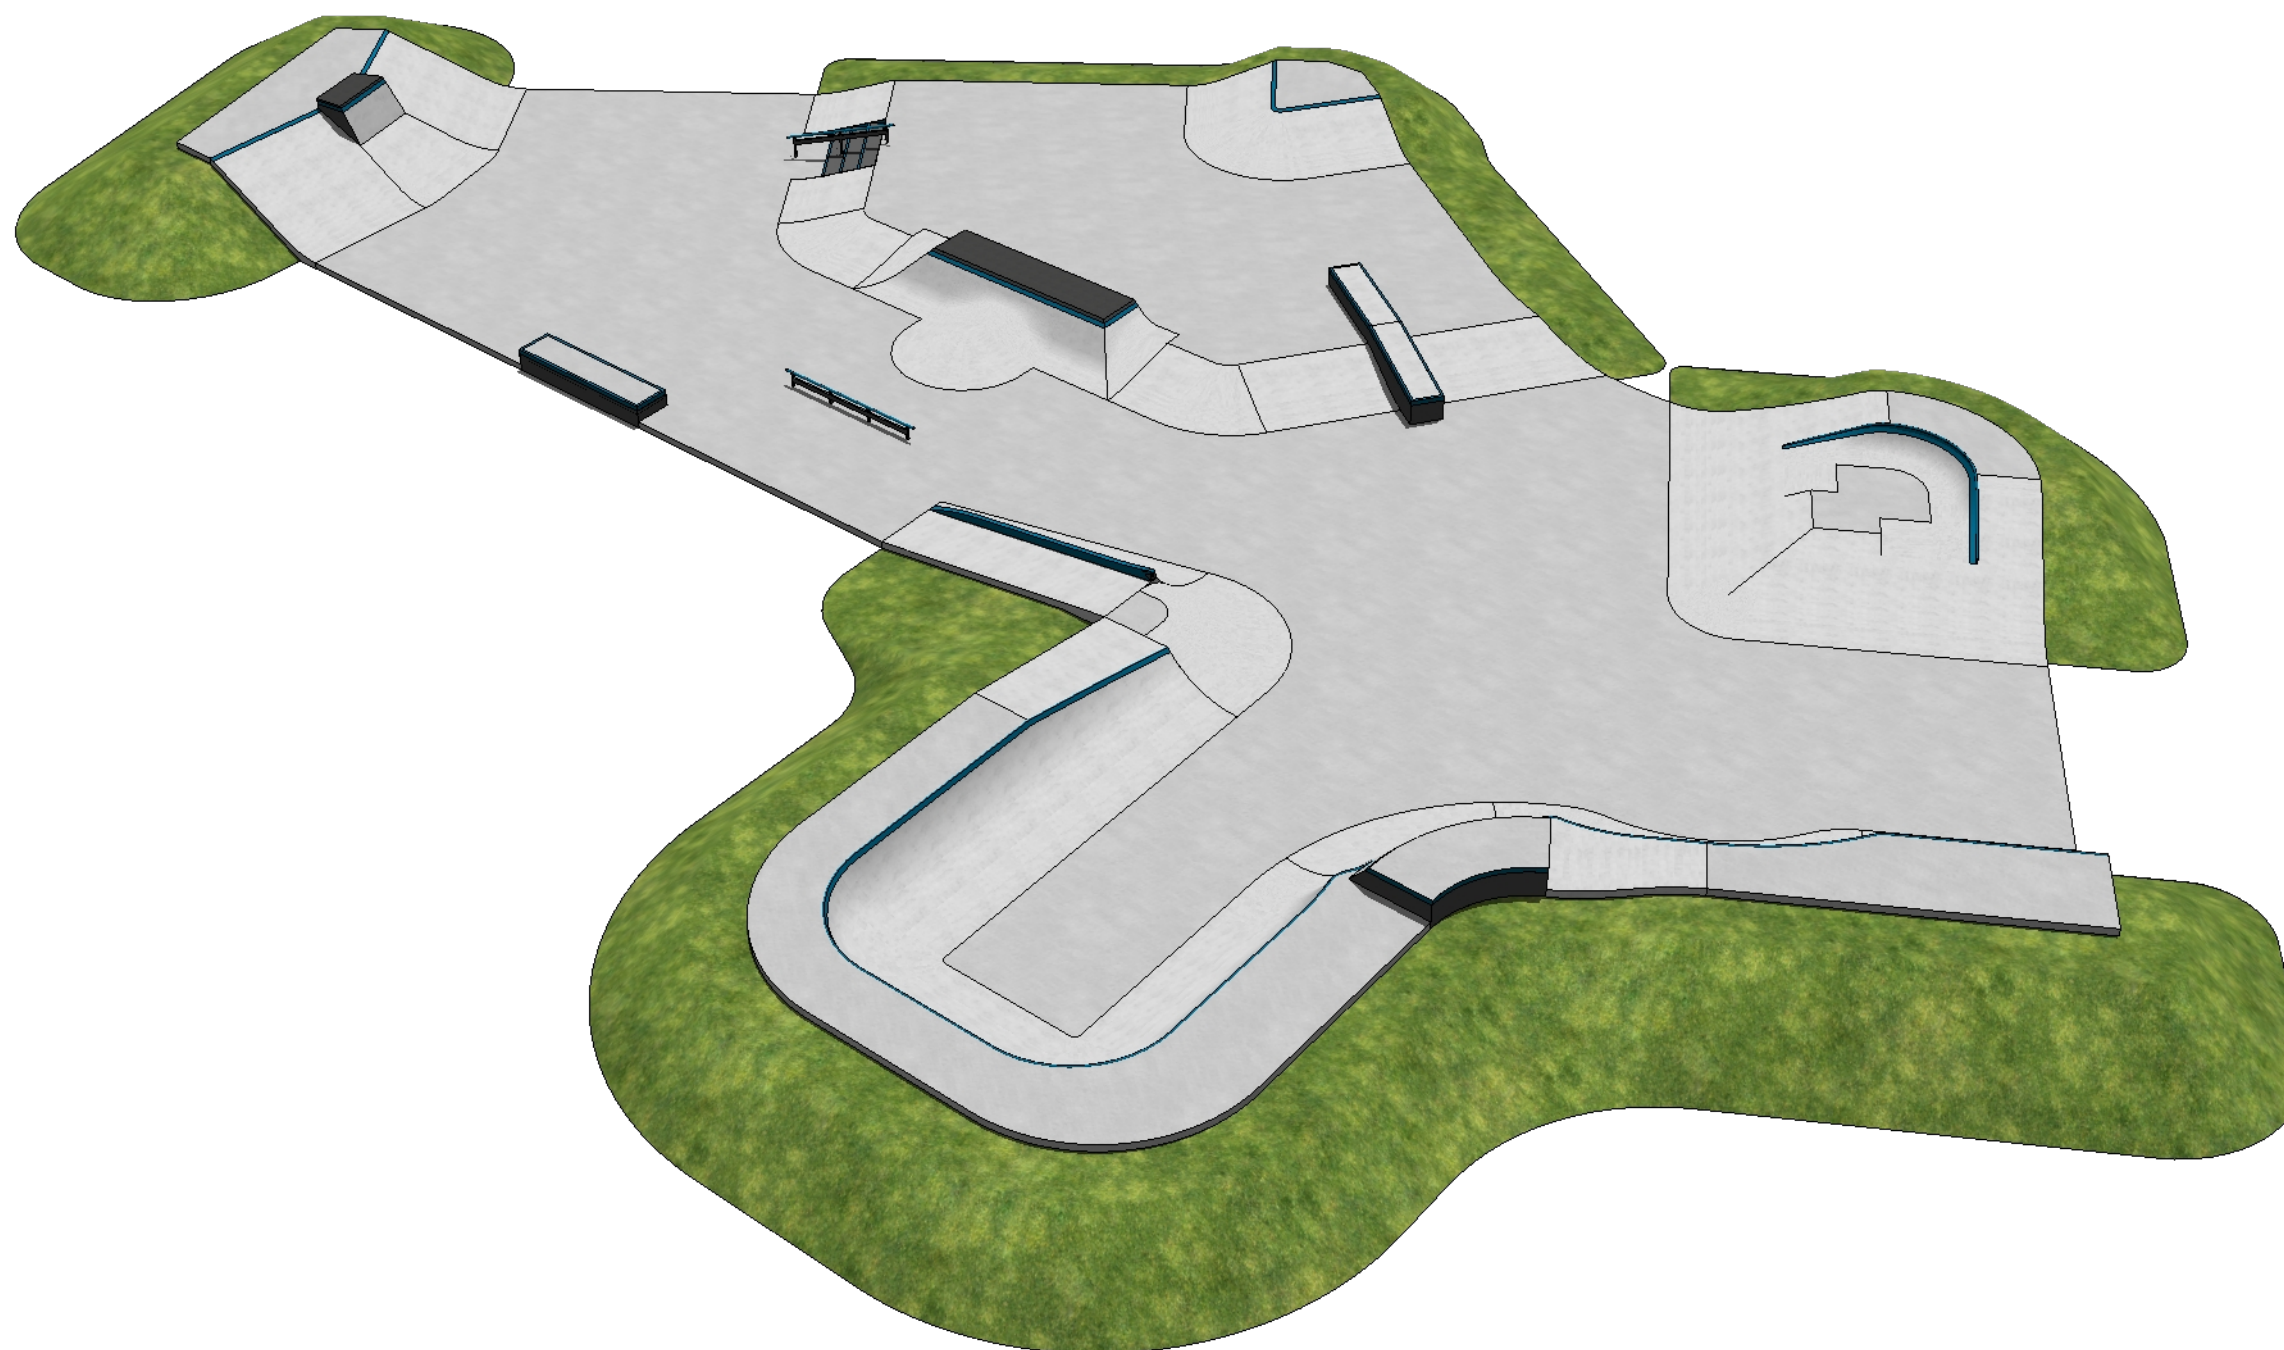

Koncepcja skateparku. Miasto: **Drezdenko**

Koncepcja skateparku. Miasto: **Drezdenko**

Skatepark o powierzchni 740 m²

Znajdować się będzie na terenie działki nr. 1157/7 obręb 0001, przy stadionie im. J.Nojiego w miejscowości Drezdenko.

Zaprojektowany w formie nieregularnej o wymiarach 30x46m.

Charakter skateparku będzie Parkowo/Streetowy, dzięki czemu zaspokoi oczekiwania szerszej grupy społecznej.

W skład skateparku wchodzi:

- Sekcja Park - Quarter, Satelita, Wall, Mini Rampa, Rollin, Curb, Piramida.
- Sekcja Street - Schody z poręczą opadającą, Piramida, Grindbox łamany, Barcelona.
- Sekcja Flat - Rurka prosta, Grindbox prosty, Bank z Bank wallem.

Skatepark stworzony został z myślą o użytkownikach Deskorolki, BMX, Rolek oraz Hulajnogi. Bogaty w różne linie przejazdów, zapewni możliwość dynamicznej jazdy na różnym poziomie zaawansowania.

Wizualizacja skateparku. Miasto: **Drezdenko**

Sekcje skateparku. Miasto: **Drezdenko**

Numeracja skateparku. Miasto: **Drezdenko**

1. Piramida
2. Platforma Street z Schodami oraz Poręczą opadającą, Grindboxem łamanym
3. **Barcelona z Bumpem**
4. Bank Ramp z Bank Wallem
5. Grindbox Prosty
6. Rurka prosta
7. Rollin z Mini Quarterem i Curbem
8. Mini Rampa
9. Wall
10. Quarter z Satelitą
11. Piramida Duża