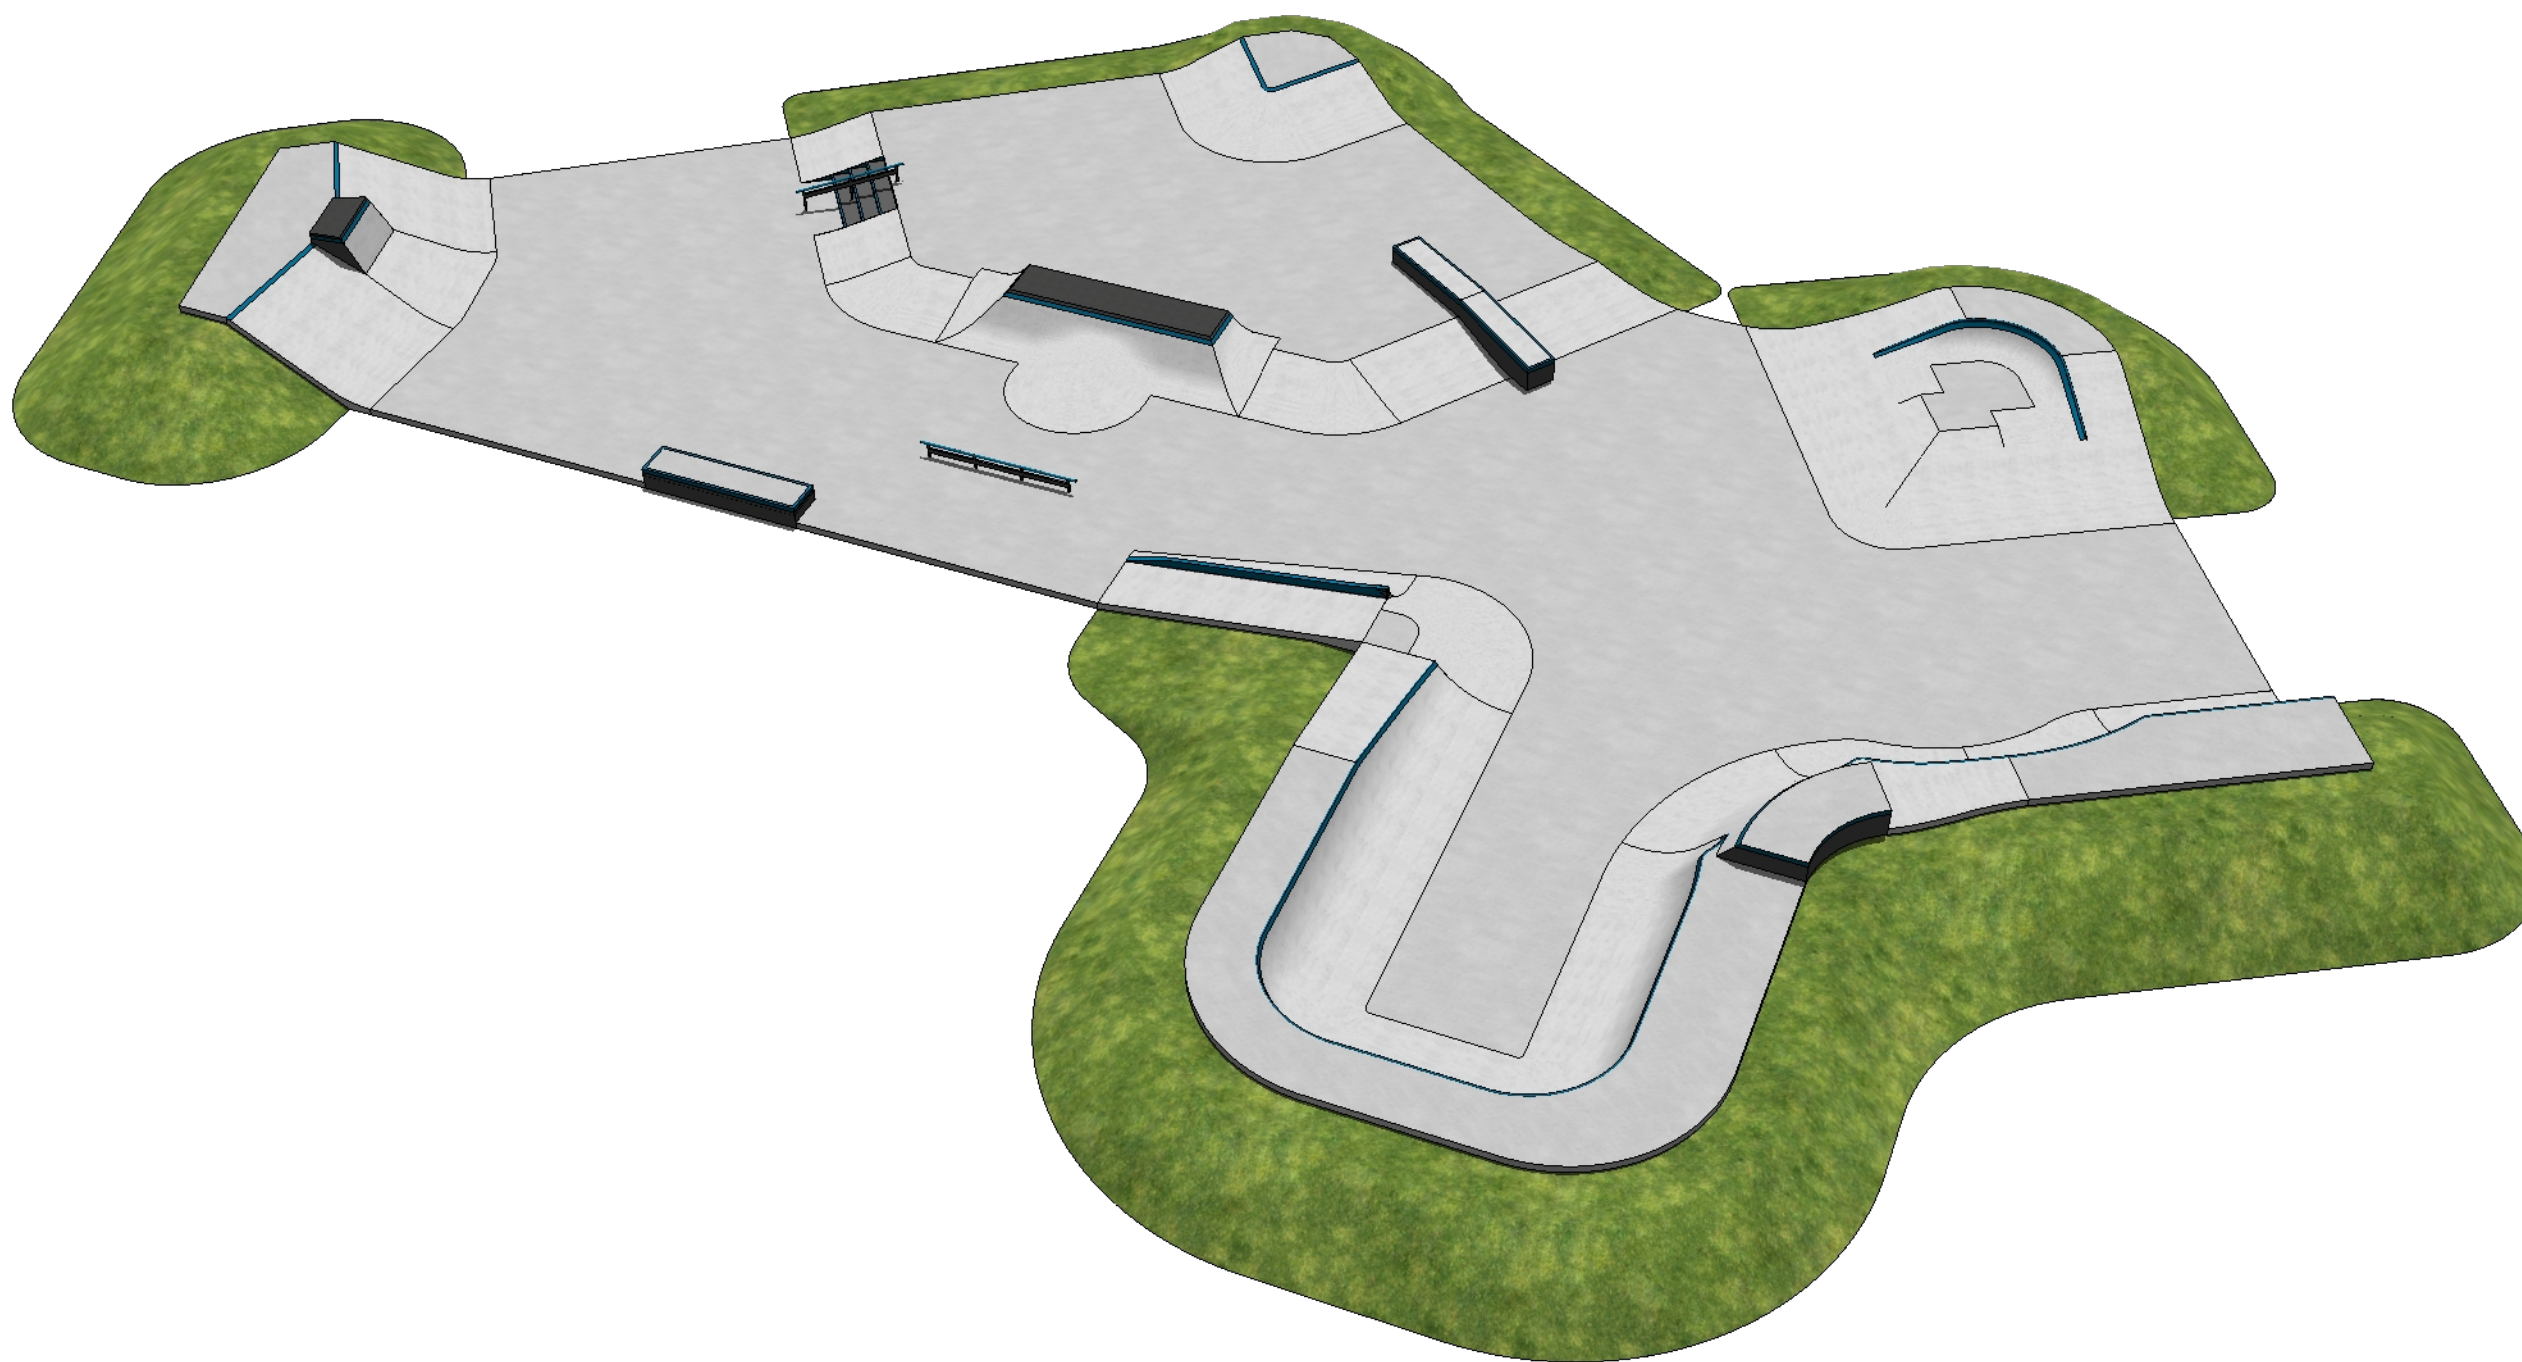

Koncepcja skateparku. Miasto: **Drezdenko**

Koncepcja skateparku. Miasto: **Drezdenko**

Skatepark o powierzchni 740 m²

Znajdować się będzie na terenie działki nr. 1157/7 obręb 0001, przy stadionie im. J.Nojiego w miejscowości Drezdenko.

Zaprojektowany w formie nieregularnej o wymiarach 30x46m.

Charakter skateparku będzie Parkowo/Streetowy, dzięki czemu zaspokoi oczekiwania szerszej grupy społecznej.

W skład skateparku wchodzi:

- Sekcja Park - Quarter, Satelita, Wall, Mini Rampa, Rollin, Curb, Piramida.
- Sekcja Street - Schody z poręczą opadającą, Piramida, Grindbox łamany, Barcelona.
- Sekcja Flat - Rurka prosta, Grindbox prosty, Bank z Bank wallem.

Skatepark stworzony został z myślą o użytkownikach Deskorolki, BMX, Rolek oraz Hulajnogi. Bogaty w różne linie przejazdów, zapewni możliwość dynamicznej jazdy na różnym poziomie zaawansowania.

Wizualizacja skateparku. Miasto: **Drezdenko**

Sekcje skateparku. Miasto: **Drezdenko**

Numeracja skateparku. Miasto: **Drezdenko**

1. Piramida
2. Platforma Street z Schodami oraz Poręczą opadającą, Grindboxem łamanym
3. **Barcelona z Bumpem**
4. Bank Ramp z Bank Wallem
5. Grindbox Prosty
6. Rurka prosta
7. Rollin z Mini Quarterem i Curbem
8. Mini Rampa
9. Wall
10. Quarter z Satelitą
11. Piramida Duża