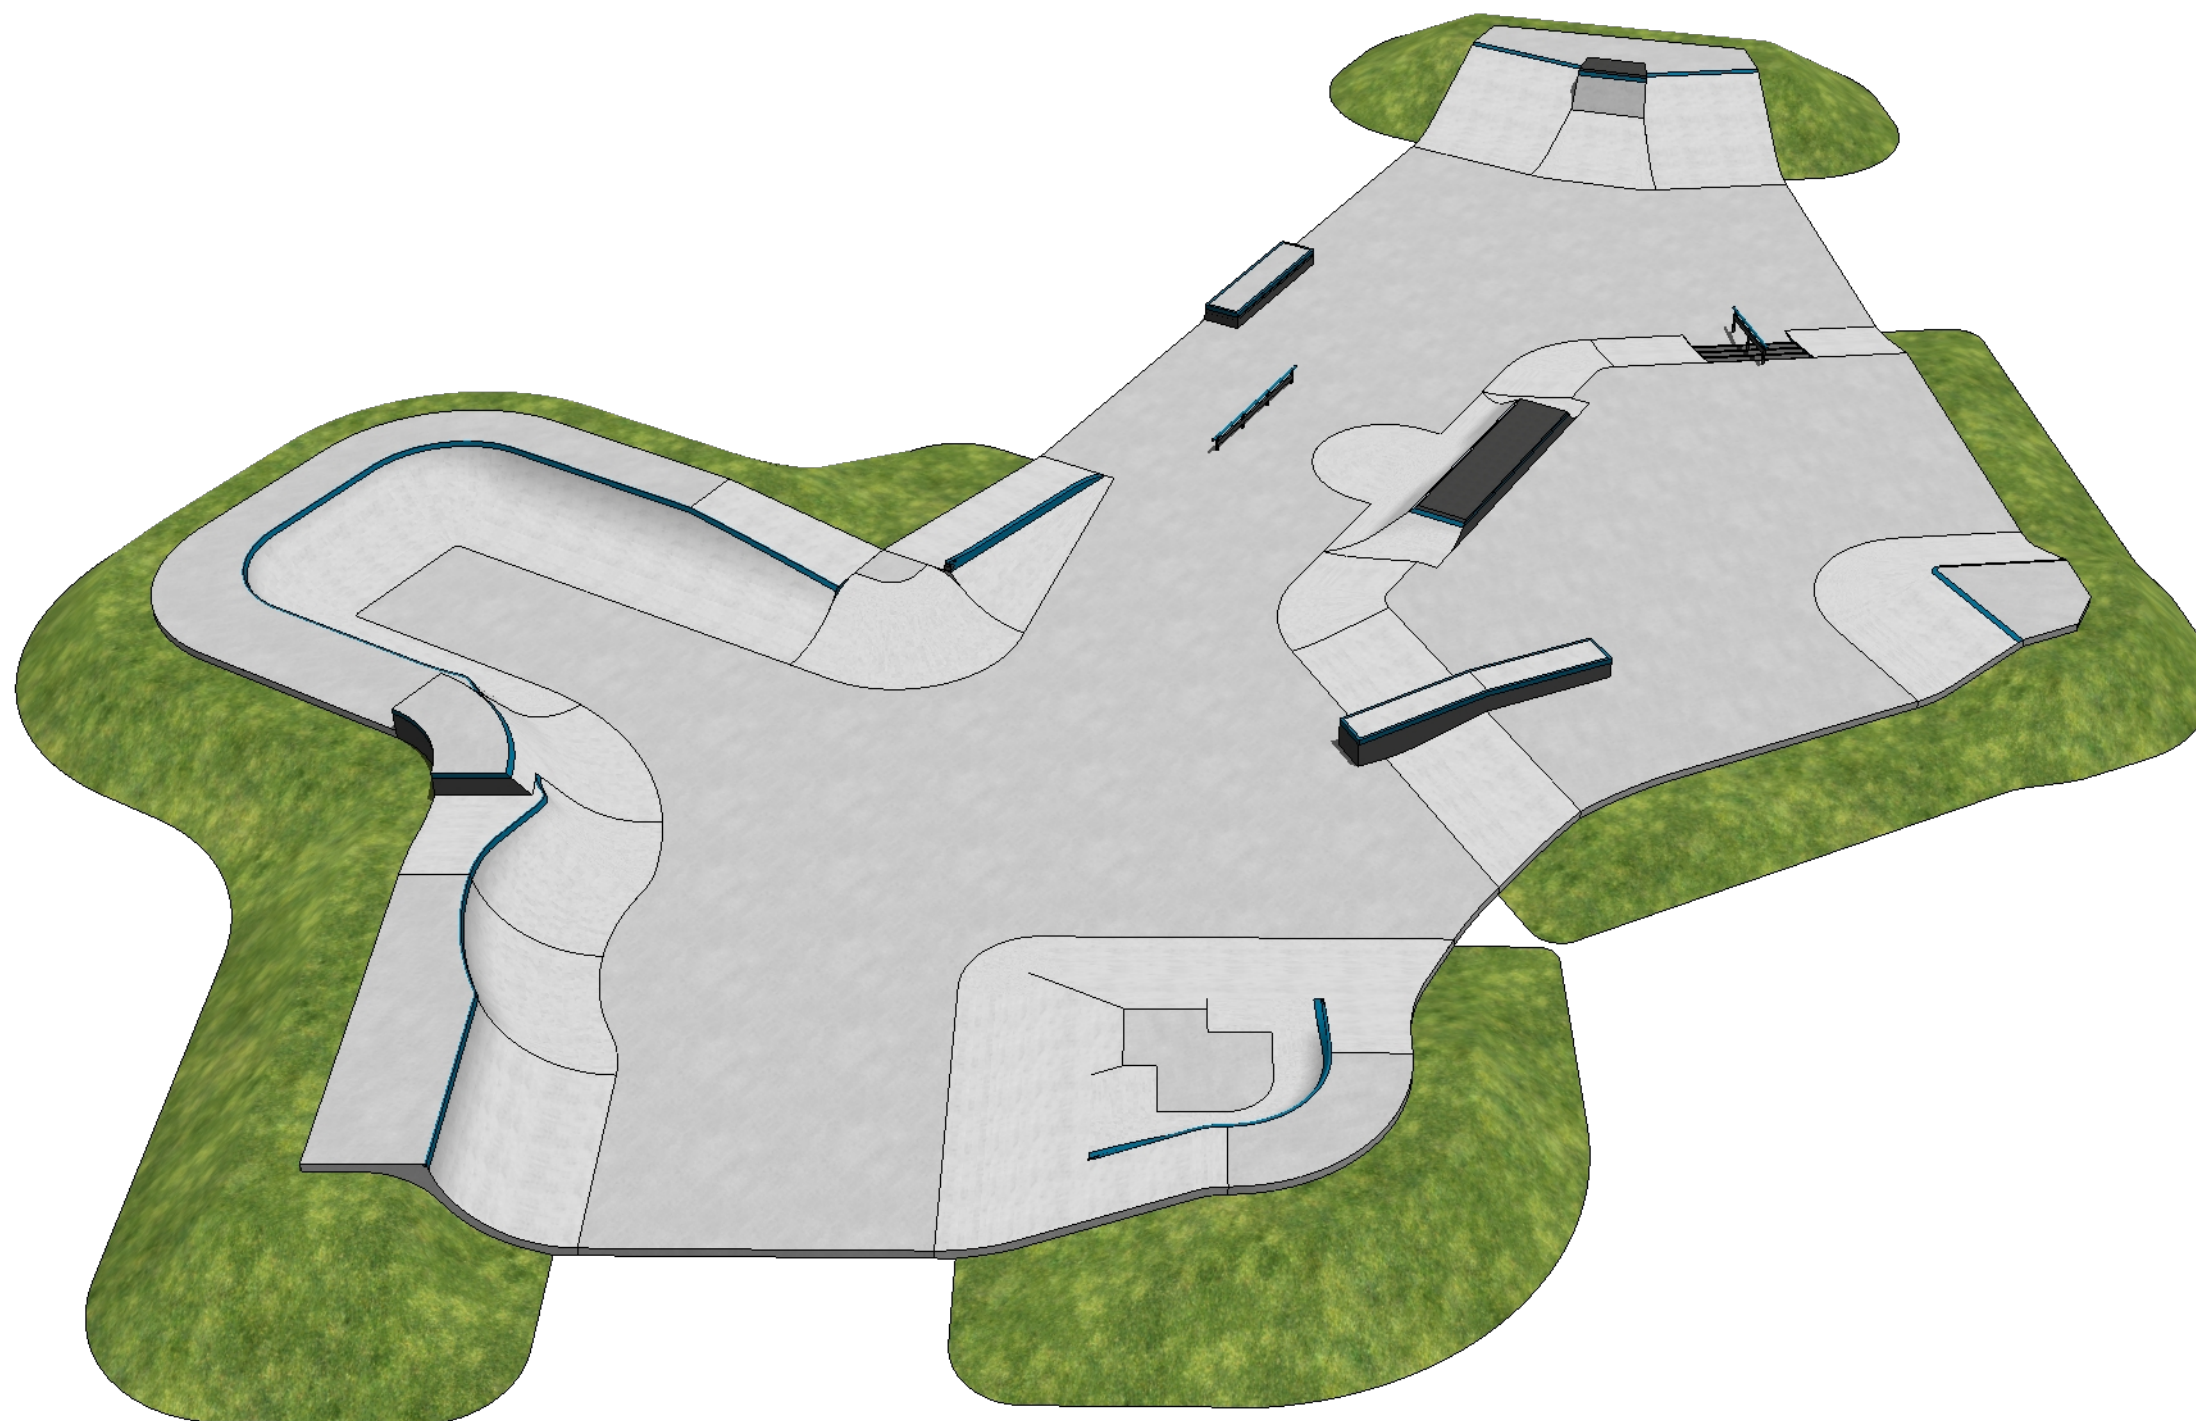

Wizualizacja skateparku. Miasto: **Drezdenko**