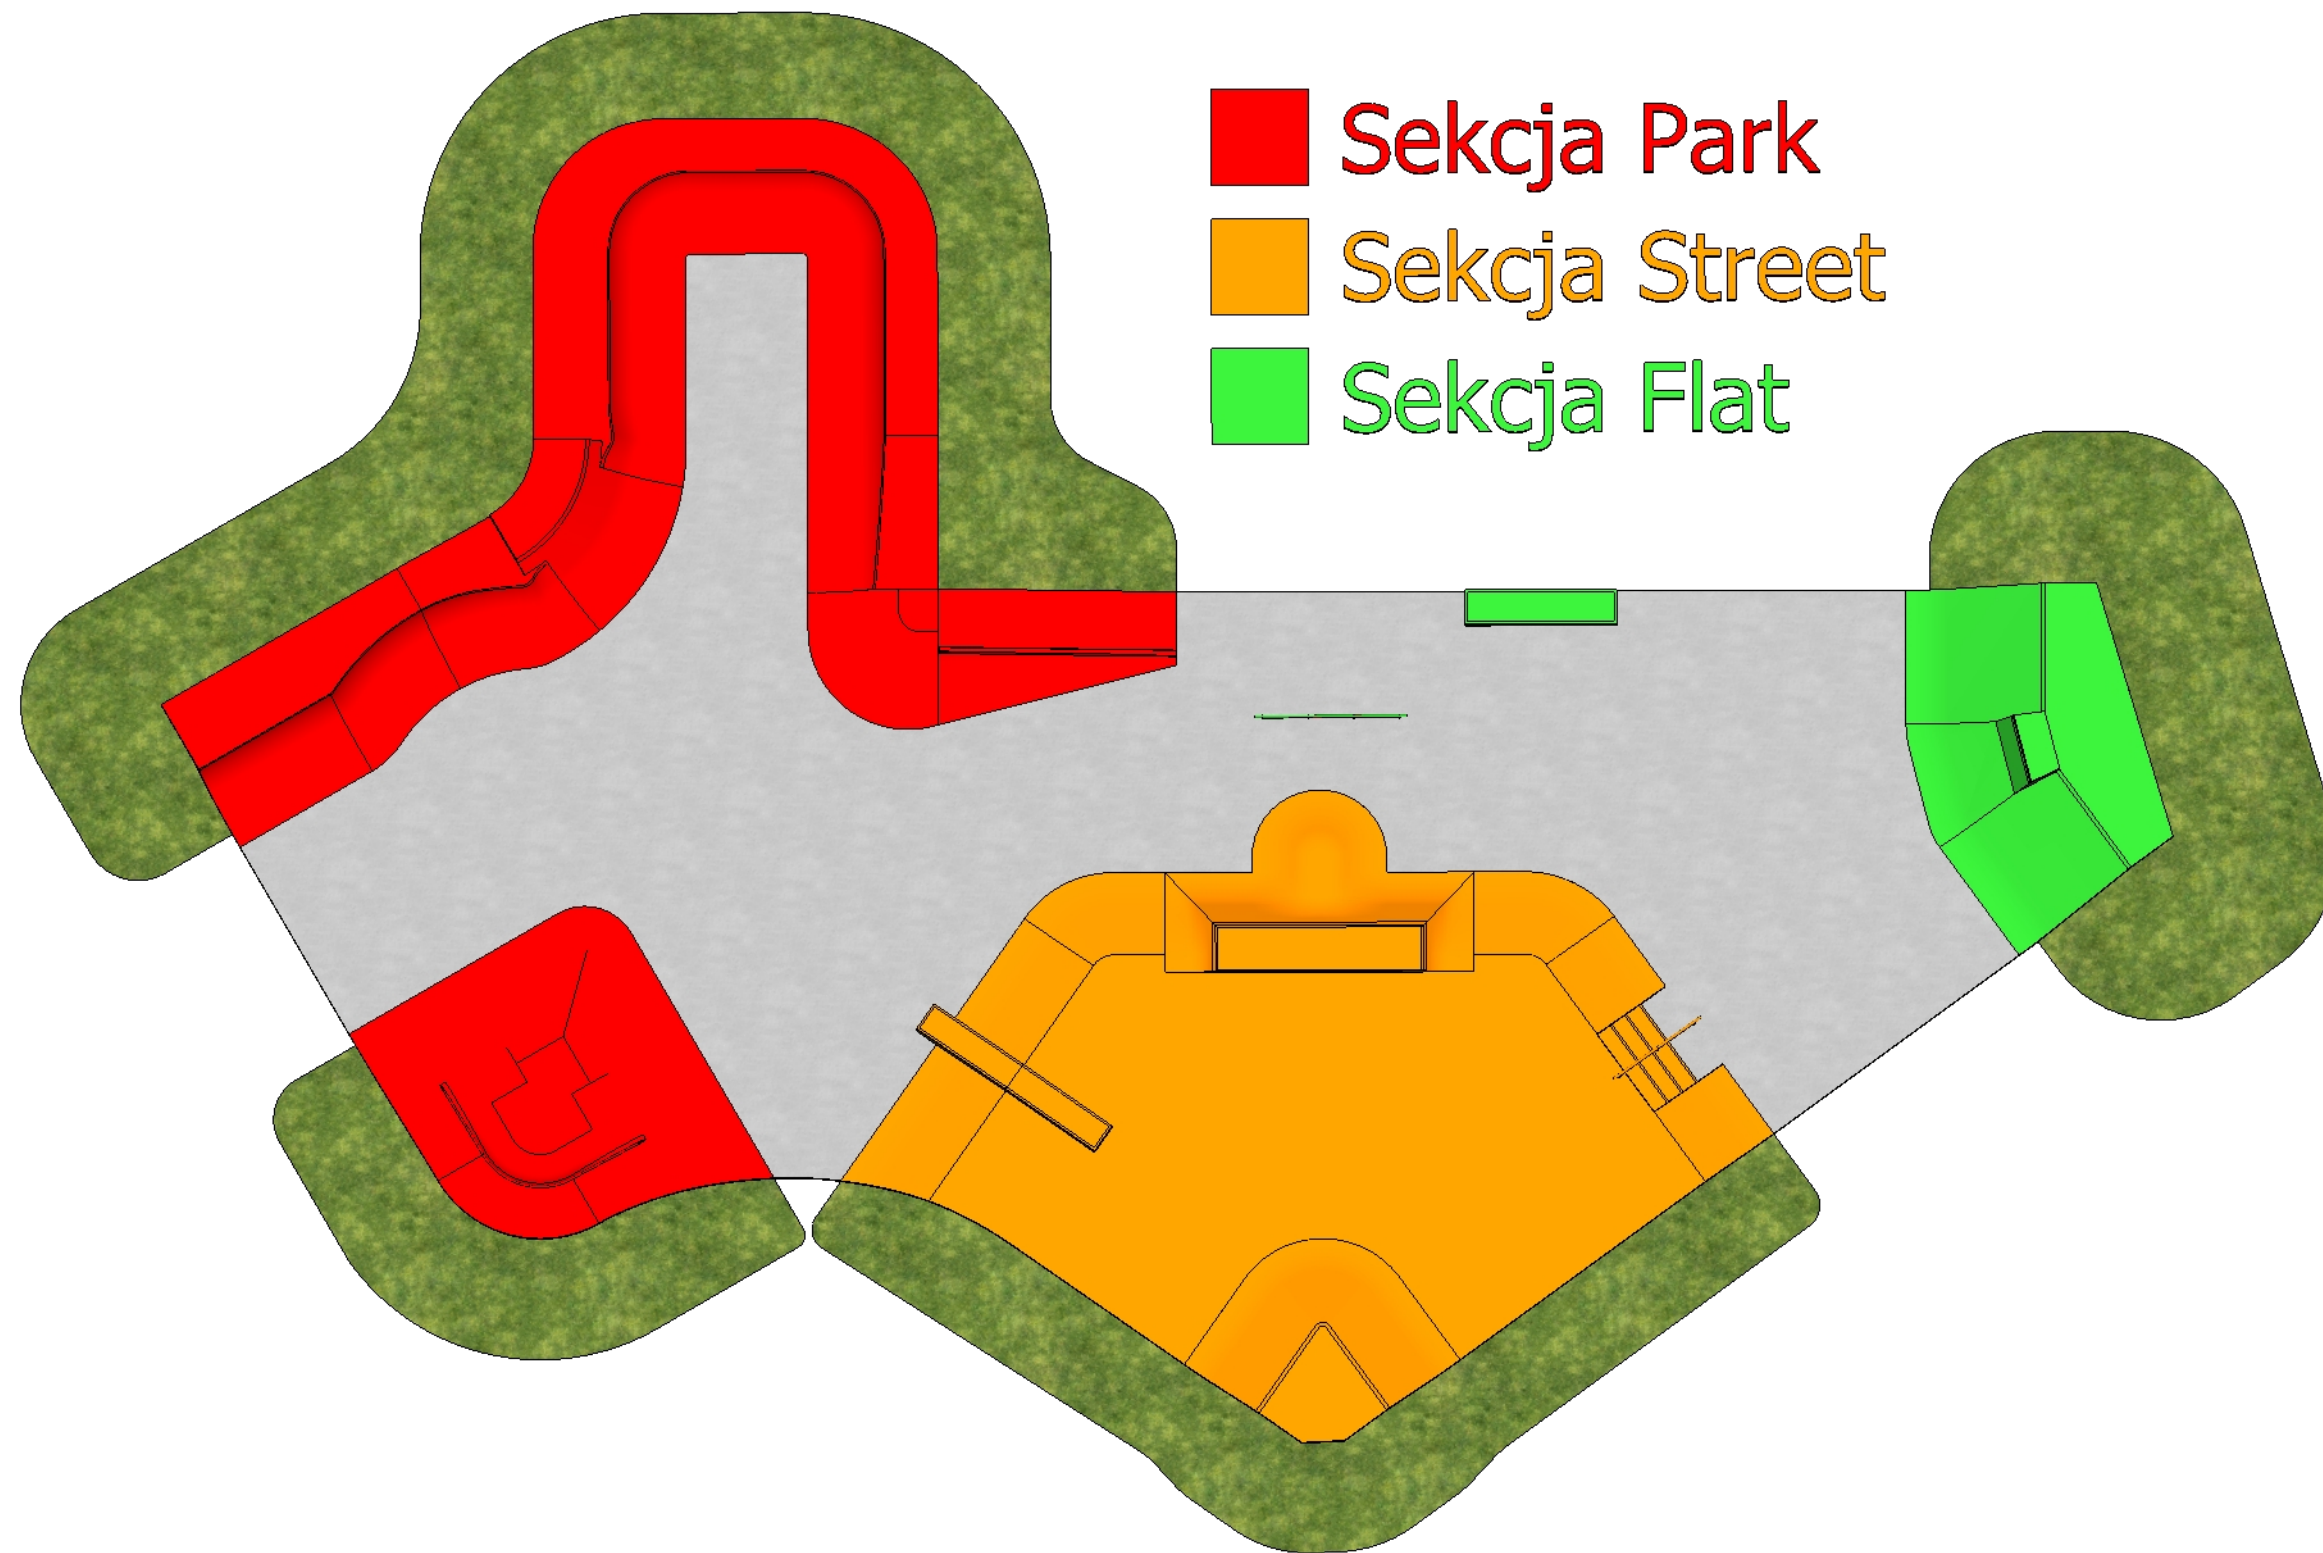

Koncepcja skateparku. Miasto: **Drezdenko**

Koncepcja skateparku. Miasto: **Drezdenko**

Skatepark o powierzchni 740 m²

Znajdować się będzie na terenie działki nr. 1157/7 obręb 0001, przy stadionie im. J.Nojiego w miejscowości Drezdenko.

Zaprojektowany w formie nieregularnej o wymiarach 30x46m.

Charakter skateparku będzie Parkowo/Streetowy, dzięki czemu zaspokoi oczekiwania szerszej grupy społecznej.

W skład skateparku wchodzi:

- Sekcja Park - Quarter, Satelita, Wall, Mini Rampa, Rollin, Curb, Piramida.
- Sekcja Street - Schody z poręczą opadającą, Piramida, Grindbox łamany, Barcelona.
- Sekcja Flat - Rurka prosta, Grindbox prosty, Bank z Bank wallem.

Sekcje skateparku. Miasto: **Drezdenko**

Numeracja skateparku. Miasto: **Drezdenko**

1. Piramida
2. Platforma Street z Schodami oraz Poręczą opadającą, Grindboxem łamanym
3. **Barcelona z Bumpem**
4. Bank Ramp z Bank Wallem
5. Grindbox Prosty
6. Rurka prosta
7. Rollin z Mini Quarterem i Curbem
8. Mini Rampa
9. Wall
10. Quarter z Satelitą
11. Piramida Duża