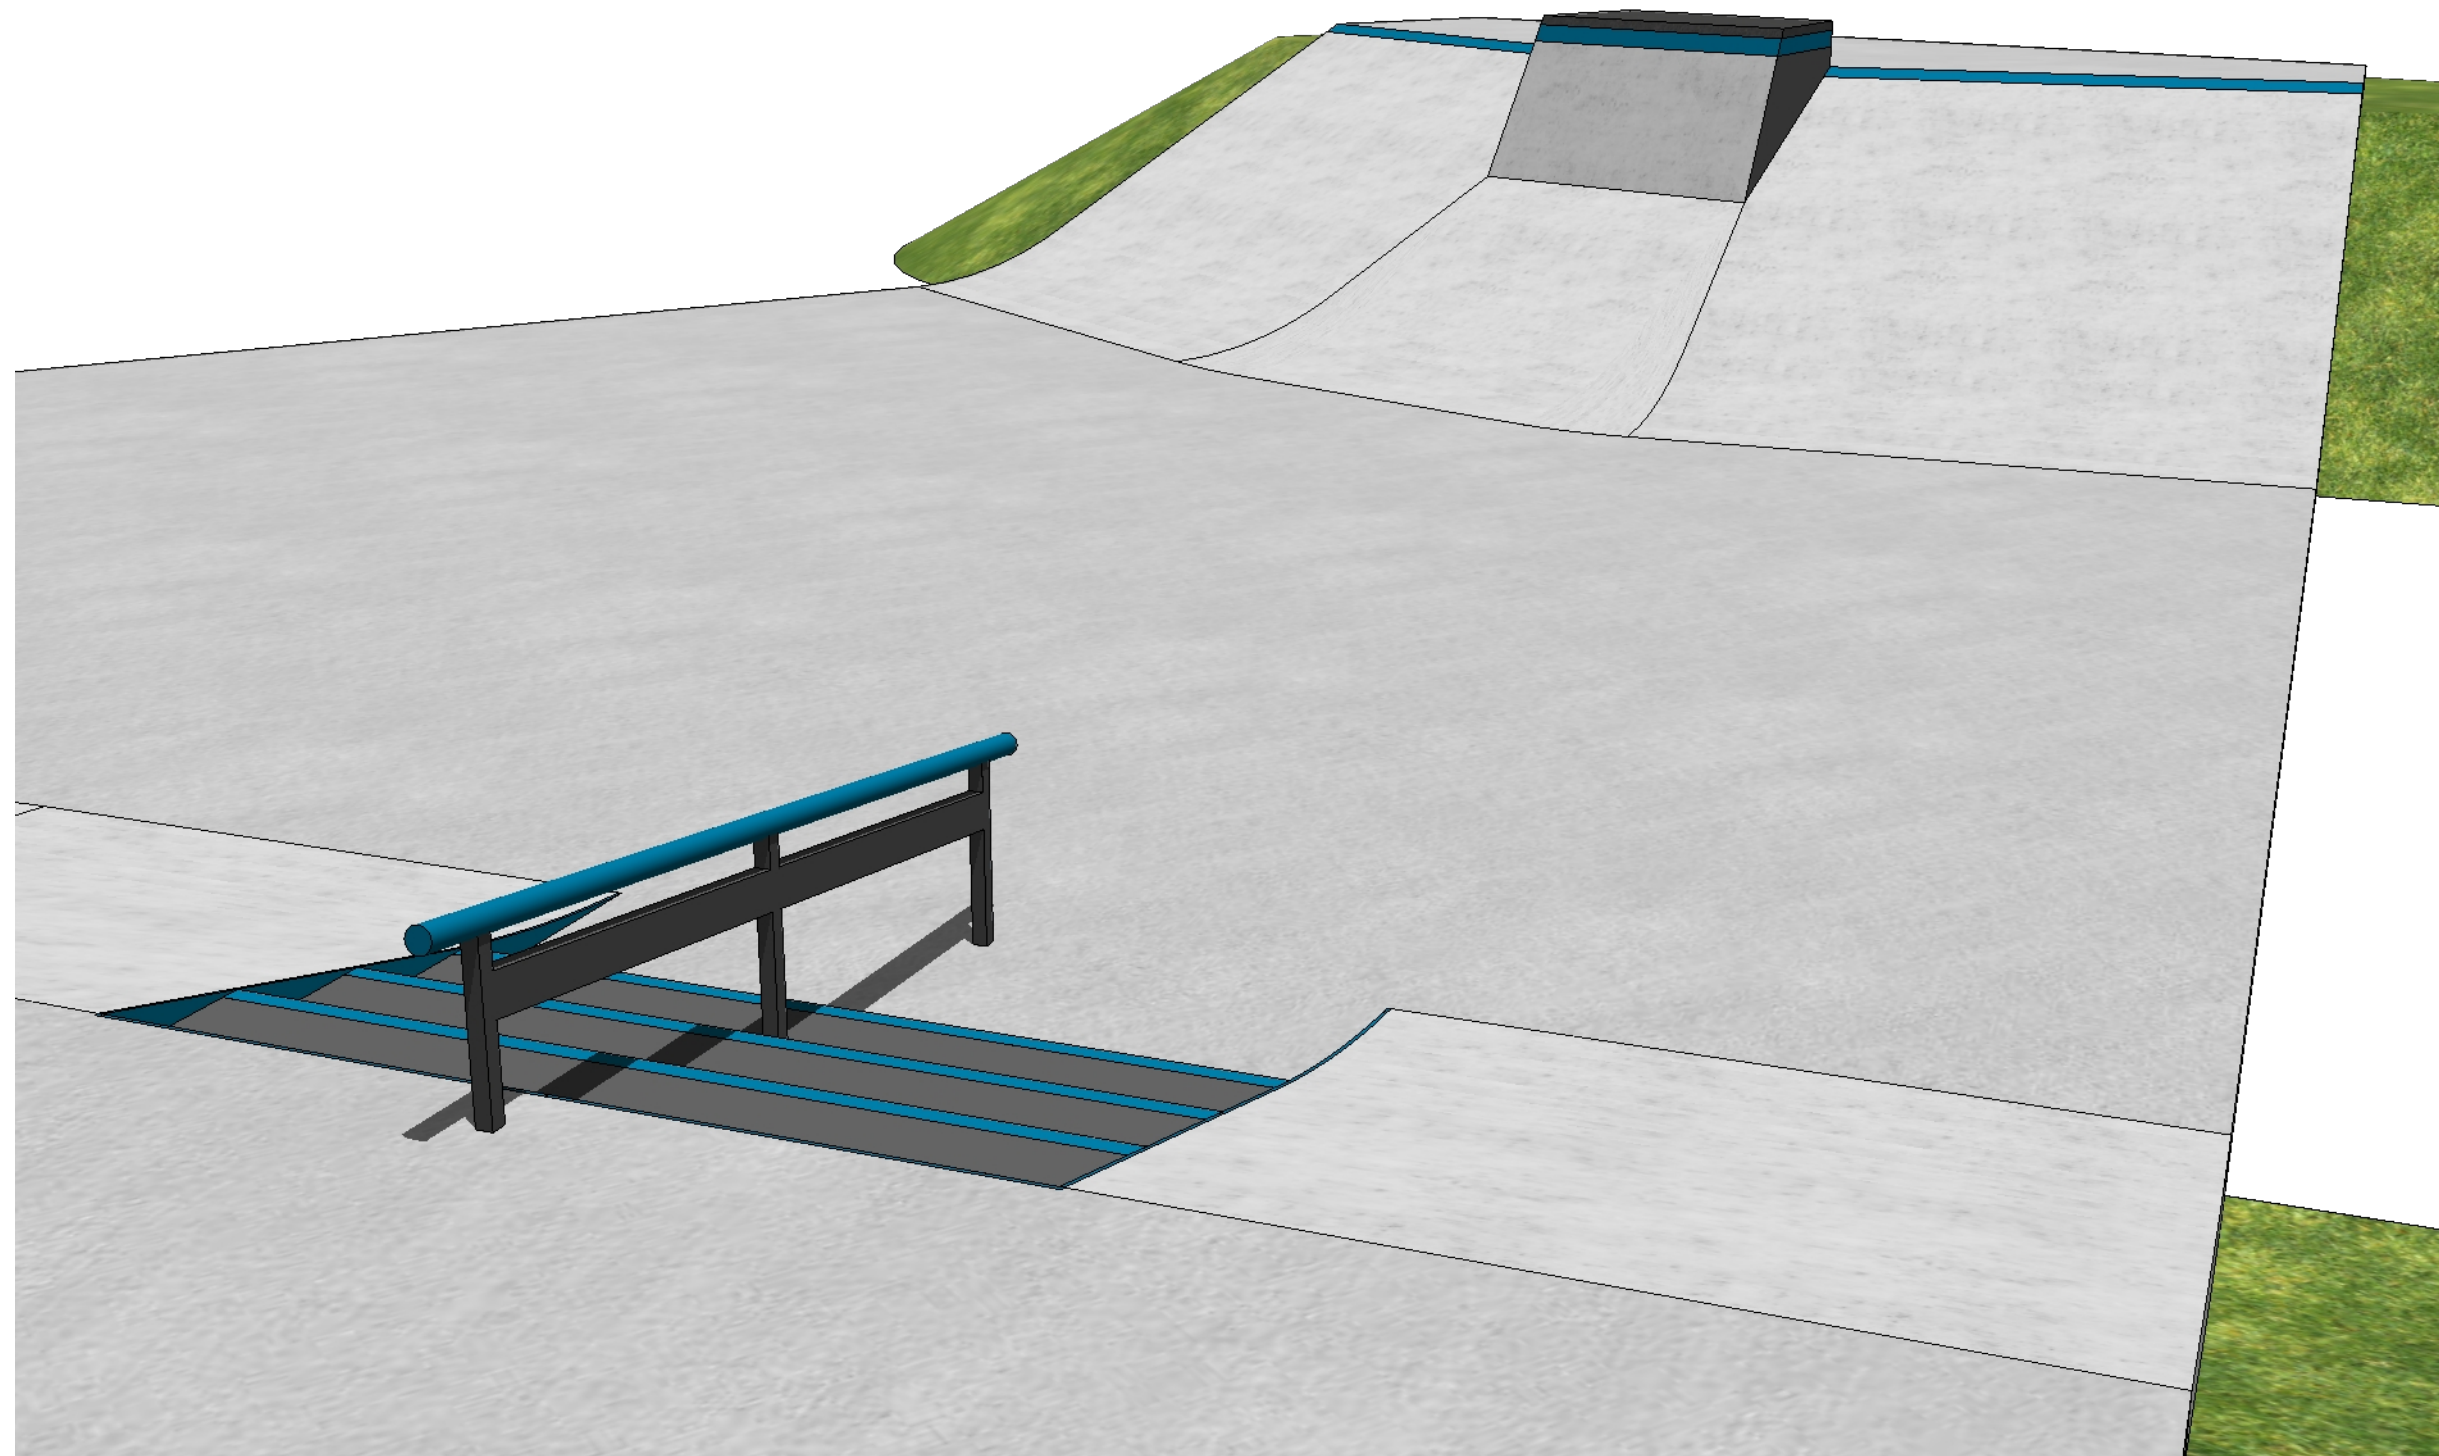

Detale skateparku. Miasto: **Drezdenko**