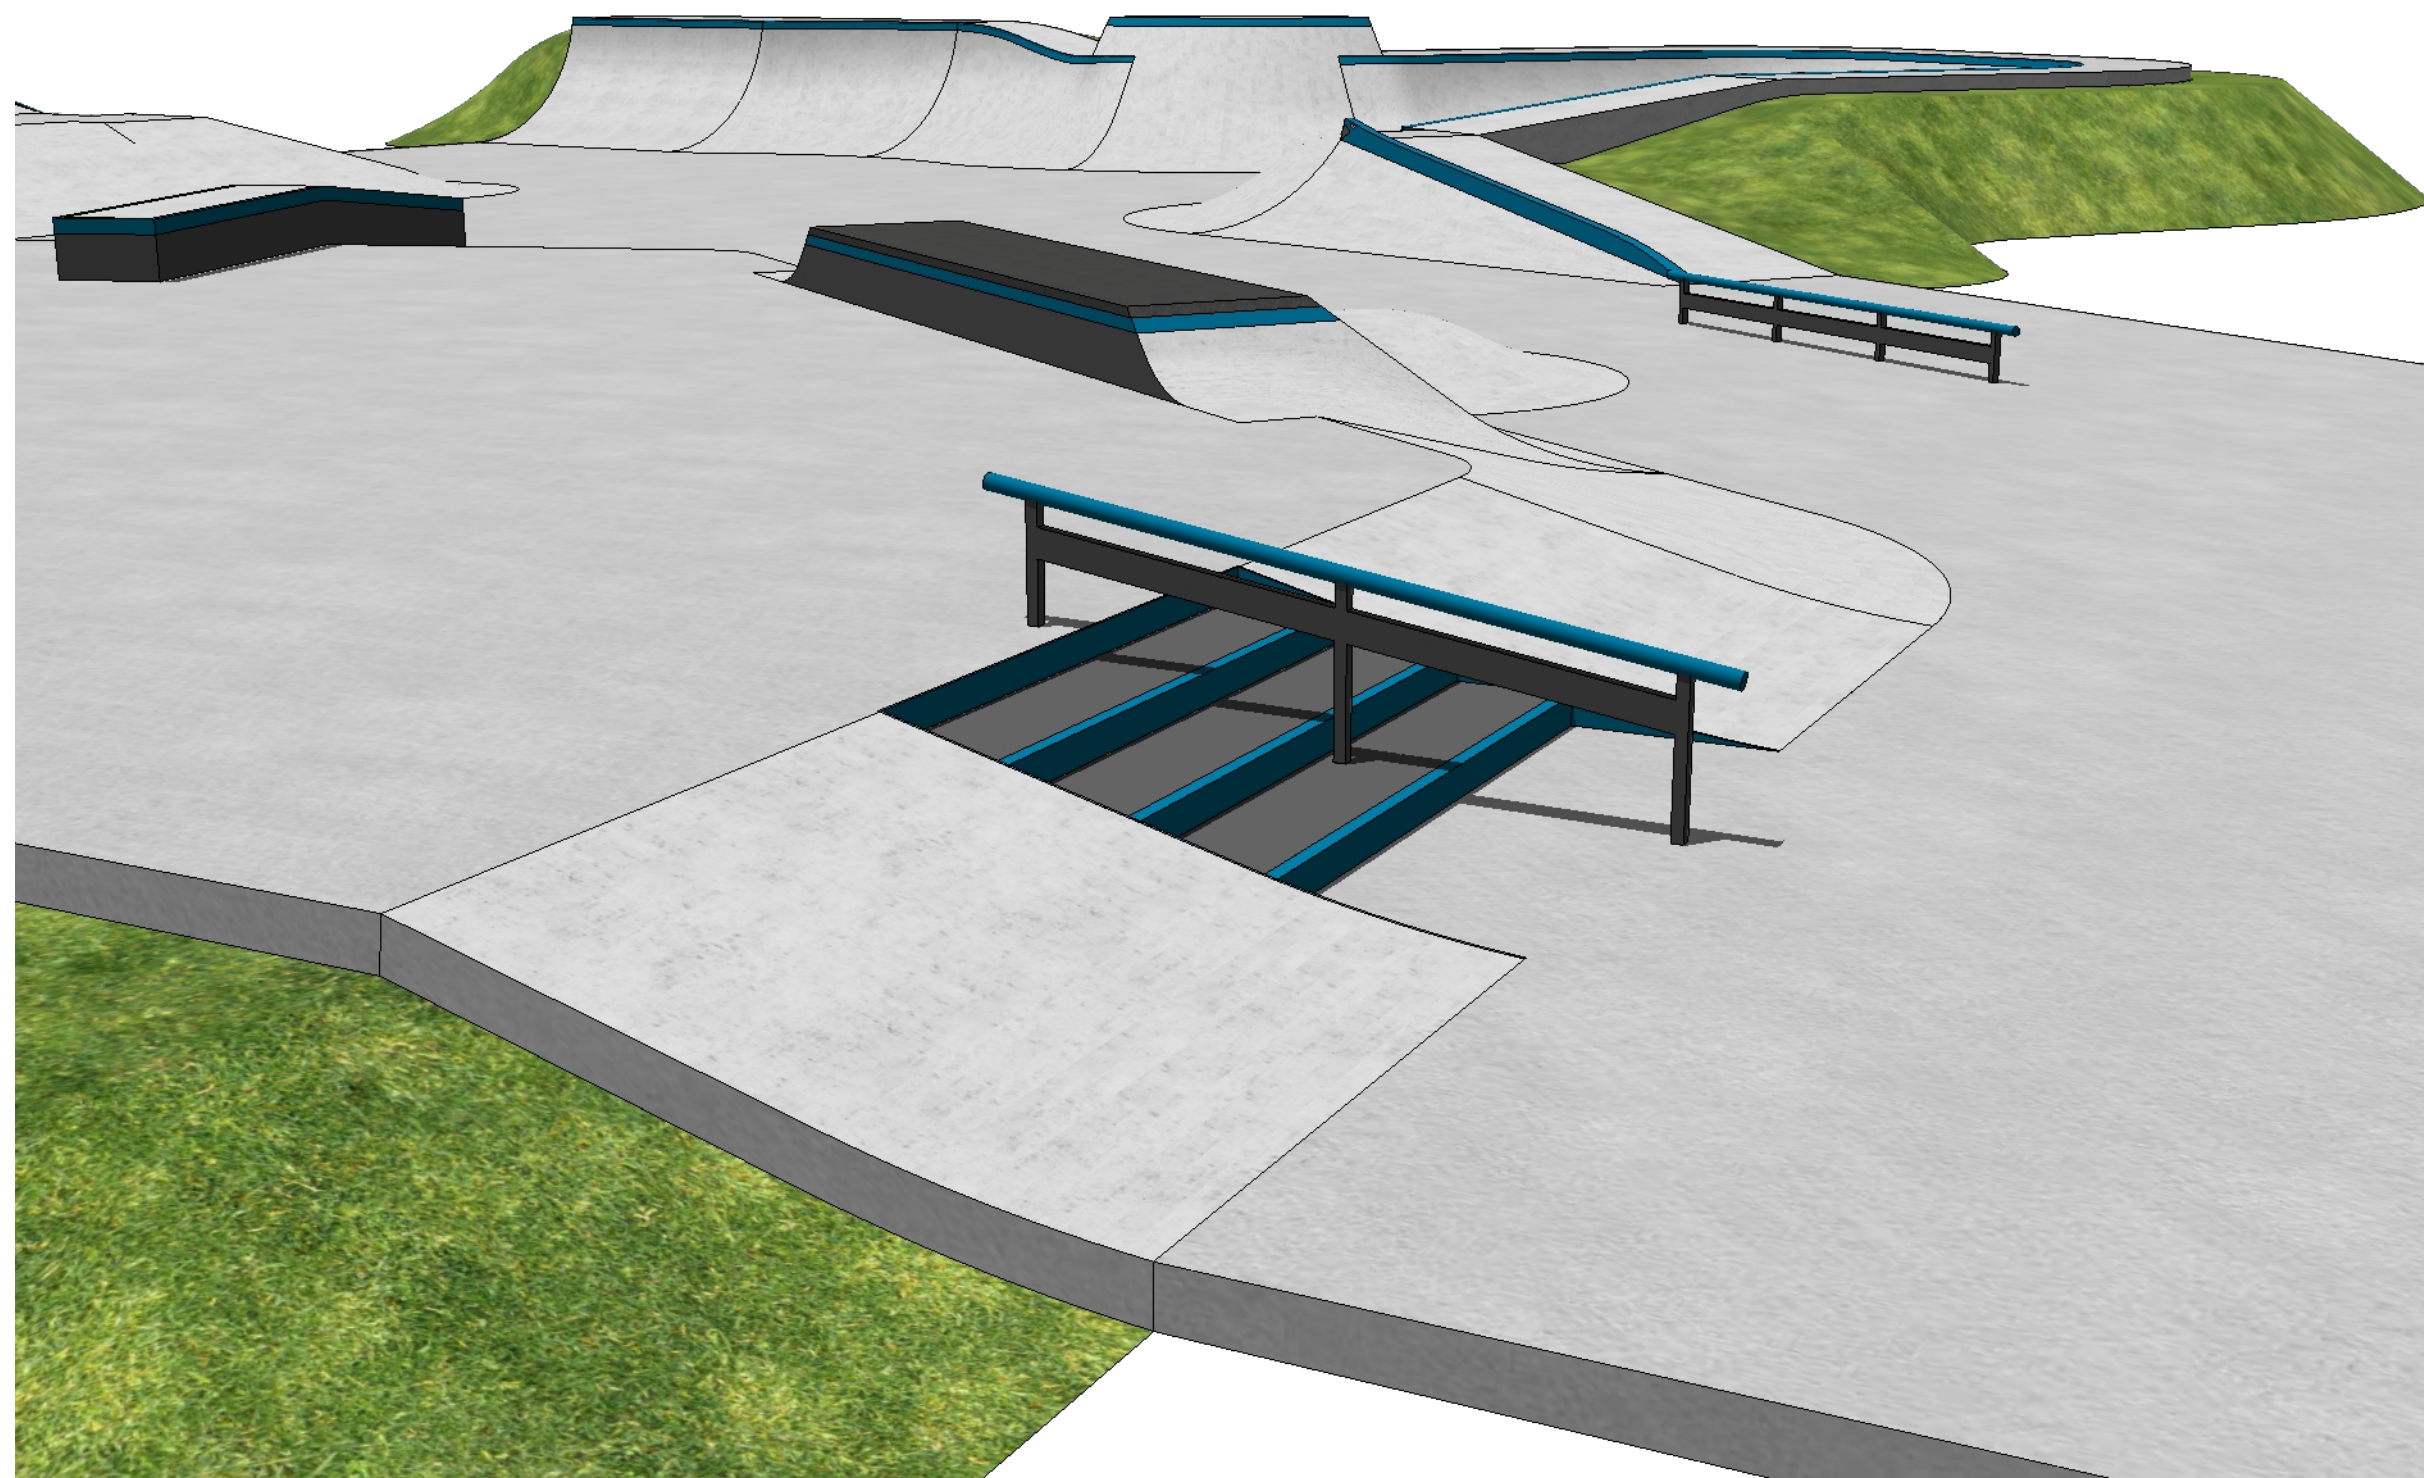

Detale skateparku. Miasto: **Drezdenko**