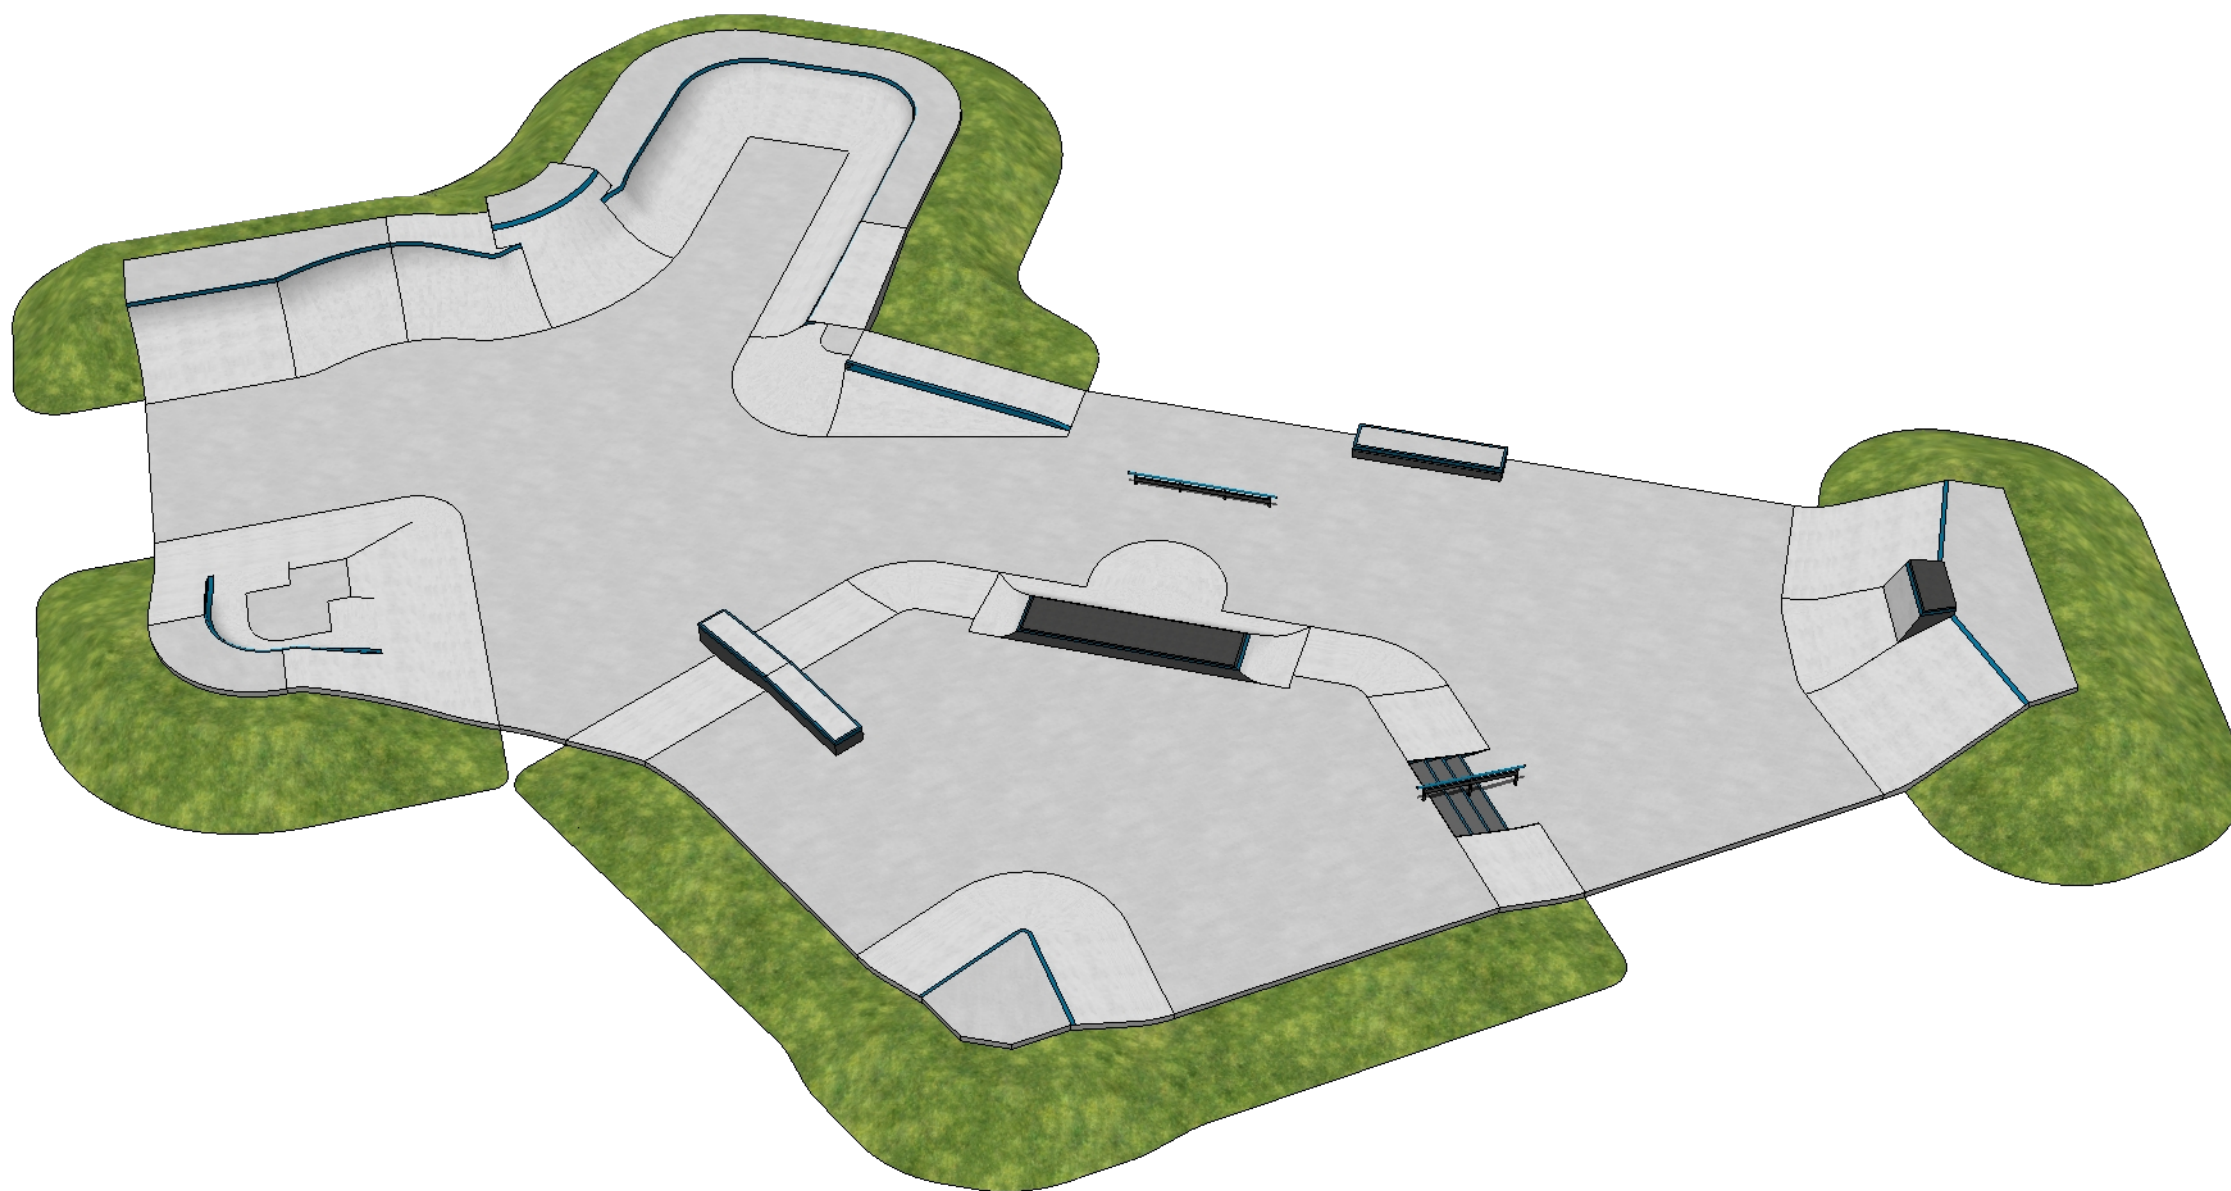

Wizualizacja skateparku. Miasto: **Drezdenko**