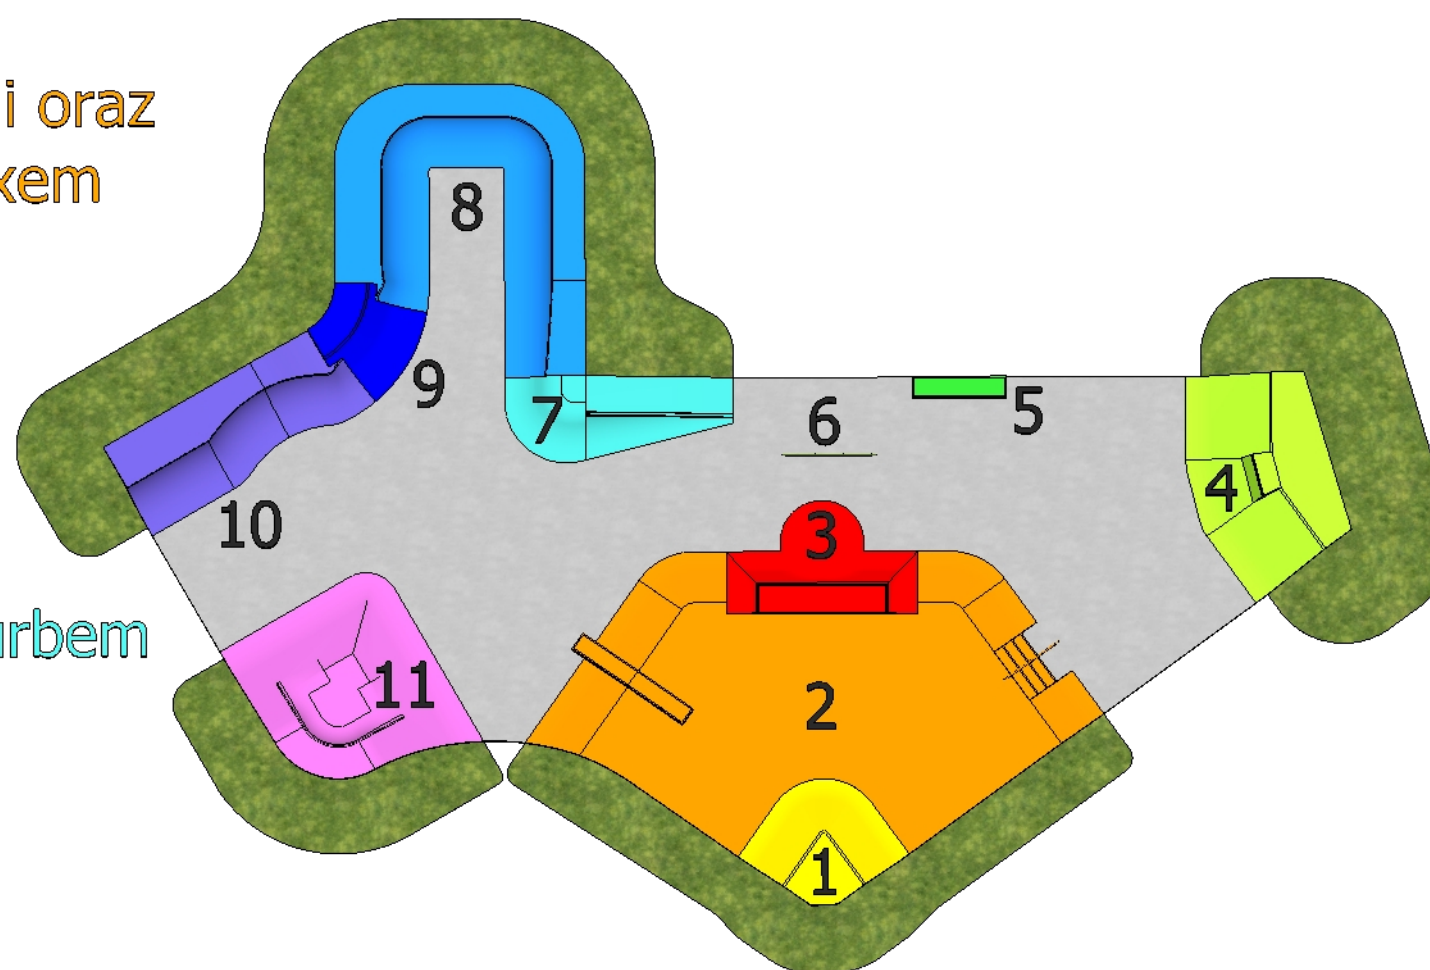

Zaprojektowany w formie nieregularnej o wymiarach 30x46m.

Charakter skateparku będzie Parkowo/Streetowy, dzięki czemu zaspokoi oczekiwania szerszej grupy społecznej.

W skład skateparku wchodzi:

- Sekcja Park - Quarter, Satelita, Wall, Mini Rampa, Rollin, Curb, Piramida.
- Sekcja Street - Schody z poręczą opadającą, Piramida, Grindbox łamany, Barcelona.
- Sekcja Flat - Rurka prosta, Grindbox prosty, Bank z Bank wallem.

Sekcje skateparku. Miasto: **Drezdenko**

Numeracja skateparku. Miasto: **Drezdenko**

1. Piramida
2. Platforma Street z Schodami oraz Poręczą opadającą, Grindboxem łamanym
3. **Barcelona z Bumpem**
4. Bank Ramp z Bank Wallem
5. Grindbox Prosty
6. Rurka prosta
7. Rollin z Mini Quarterem i Curbem
8. Mini Rampa
9. Wall
10. Quarter z Satelitą
11. Piramida Duża