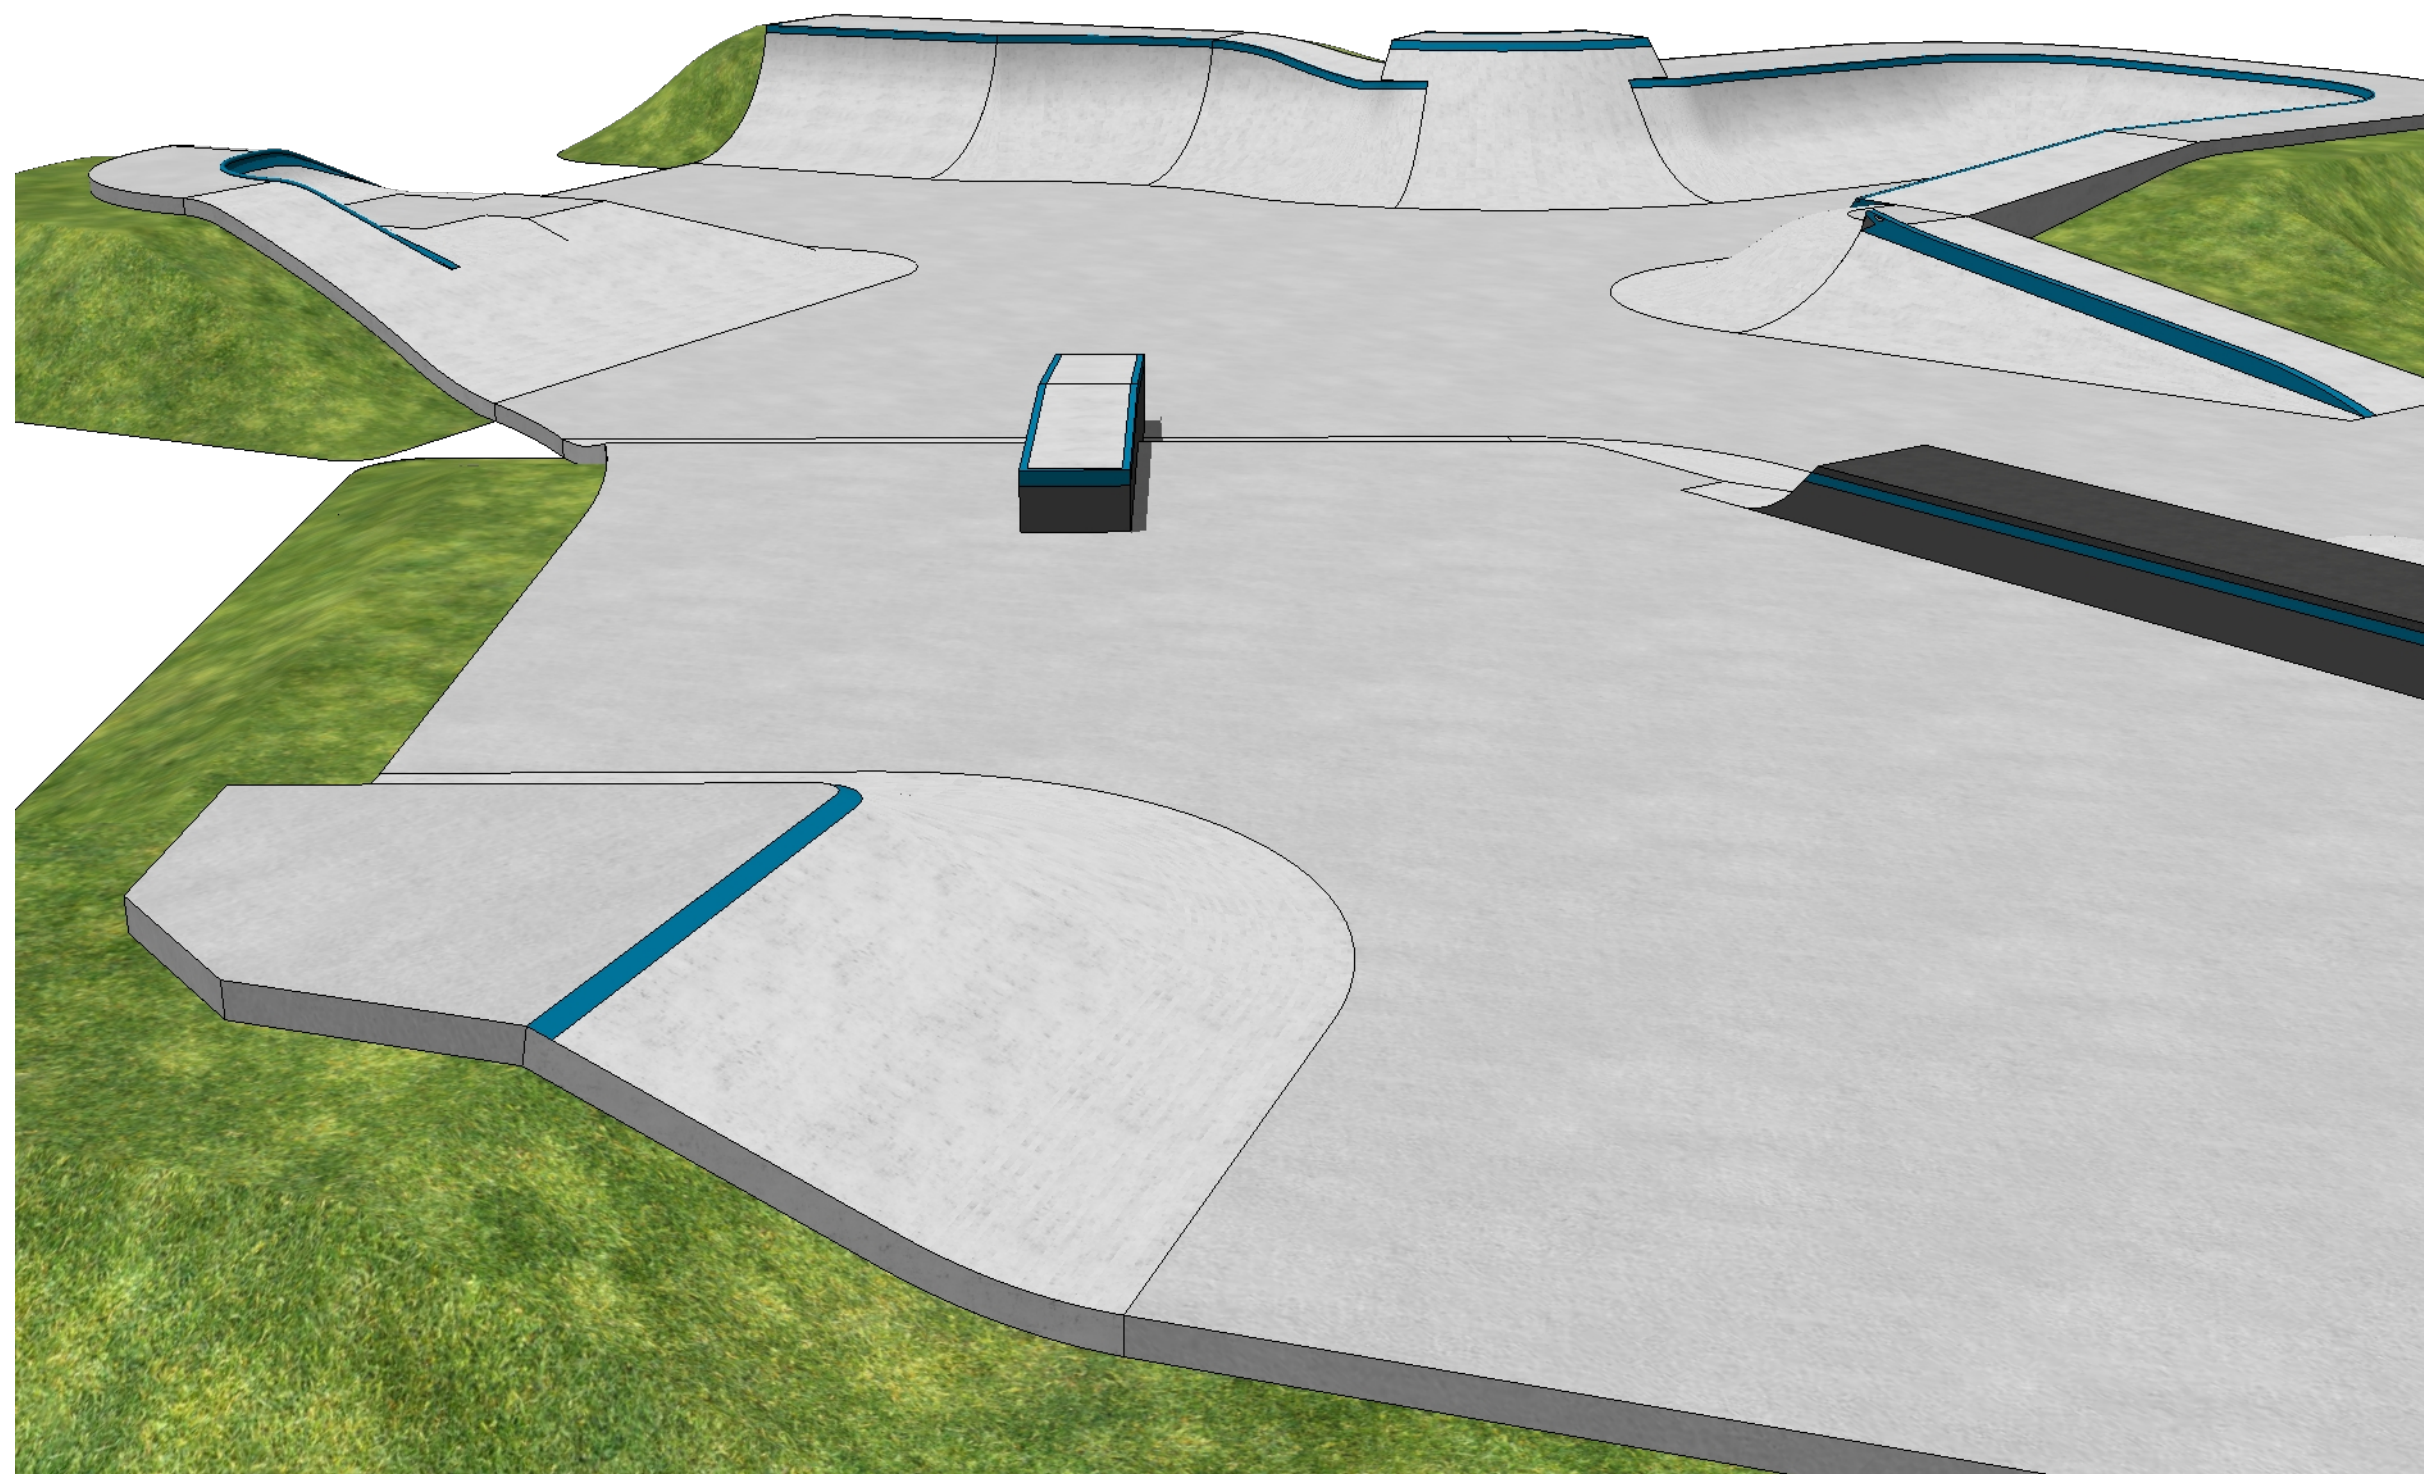

Detale skateparku. Miasto: **Drezdenko**