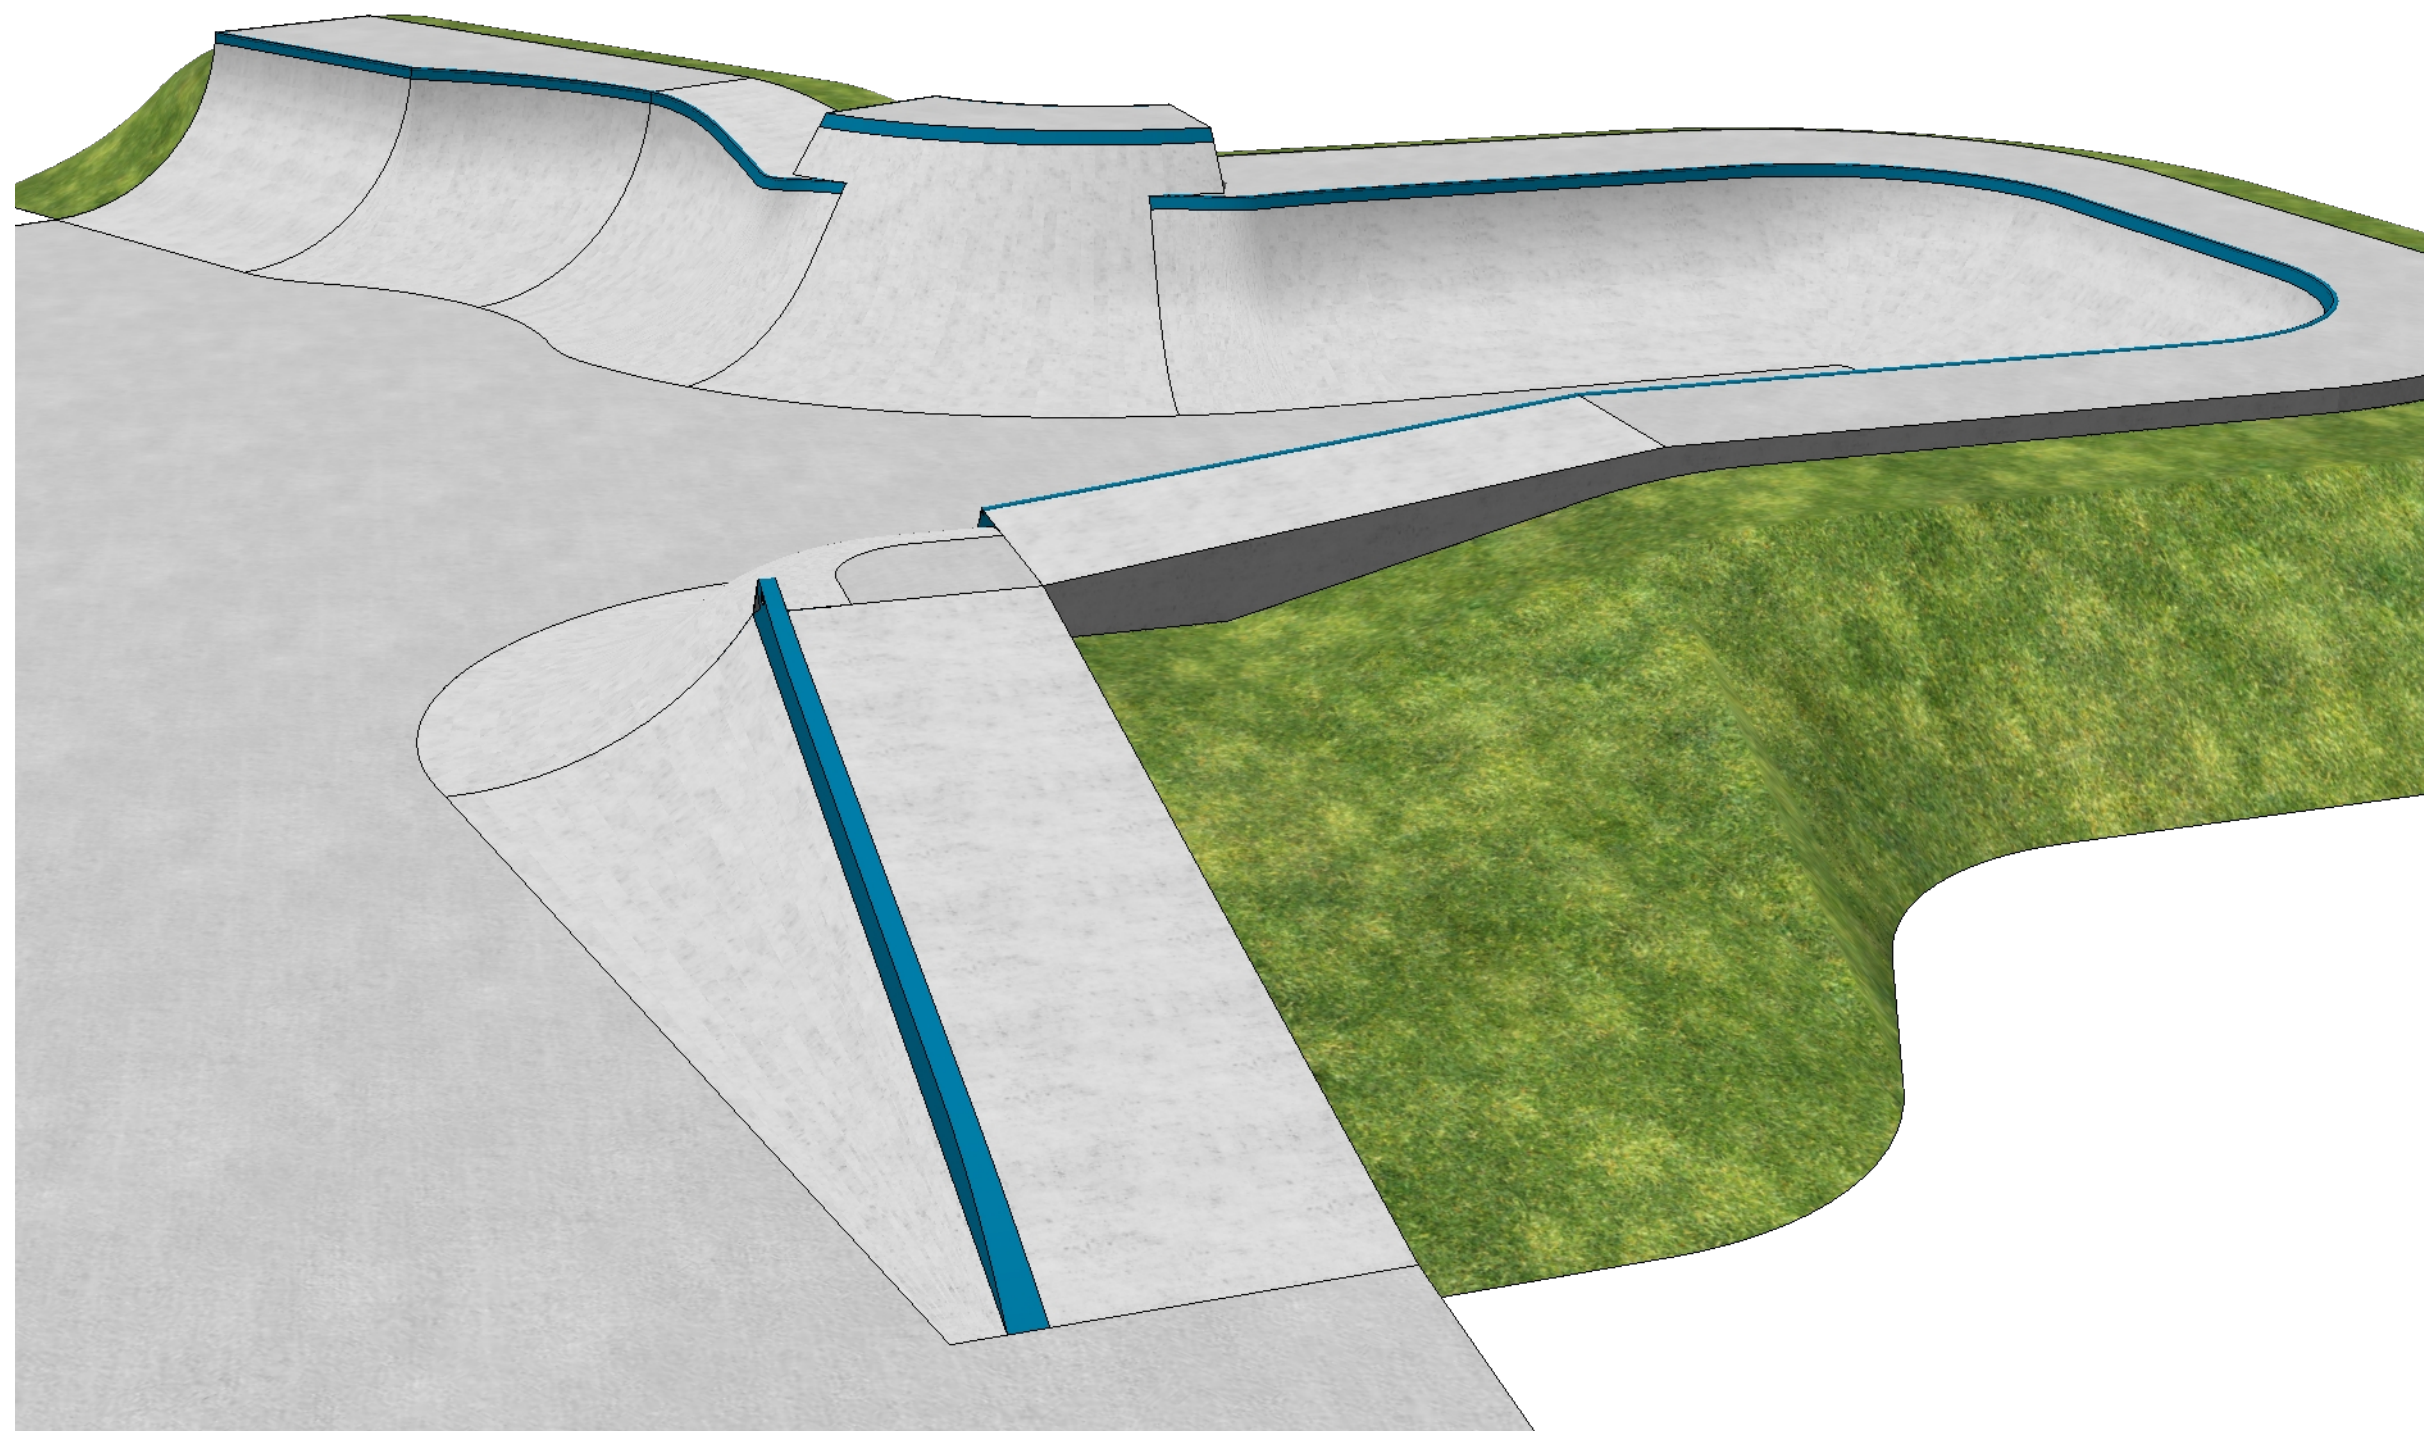

Zaprojektowany w formie nieregularnej o wymiarach 30x46m.

Charakter skateparku będzie Parkowo/Streetowy, dzięki czemu zaspokoi oczekiwania szerszej grupy społecznej.

W skład skateparku wchodzi:

- Sekcja Park - Quarter, Satelita, Wall, Mini Rampa, Rollin, Curb, Piramida.
- Sekcja Street - Schody z poręczą opadającą, Piramida, Grindbox łamany, Barcelona.
- Sekcja Flat - Rurka prosta, Grindbox prosty, Bank z Bank wallem.

Sekcje skateparku. Miasto: **Drezdenko**

Numeracja skateparku. Miasto: **Drezdenko**

1. Piramida
2. Platforma Street z Schodami oraz Poręczą opadającą, Grindboxem łamanym
3. **Barcelona z Bumpem**
4. Bank Ramp z Bank Wallem
5. Grindbox Prosty
6. Rurka prosta
7. Rollin z Mini Quarterem i Curbem
8. Mini Rampa
9. Wall
10. Quarter z Satelitą
11. Piramida Duża

Rzut skateparku. Miasto: **Drezdenko**