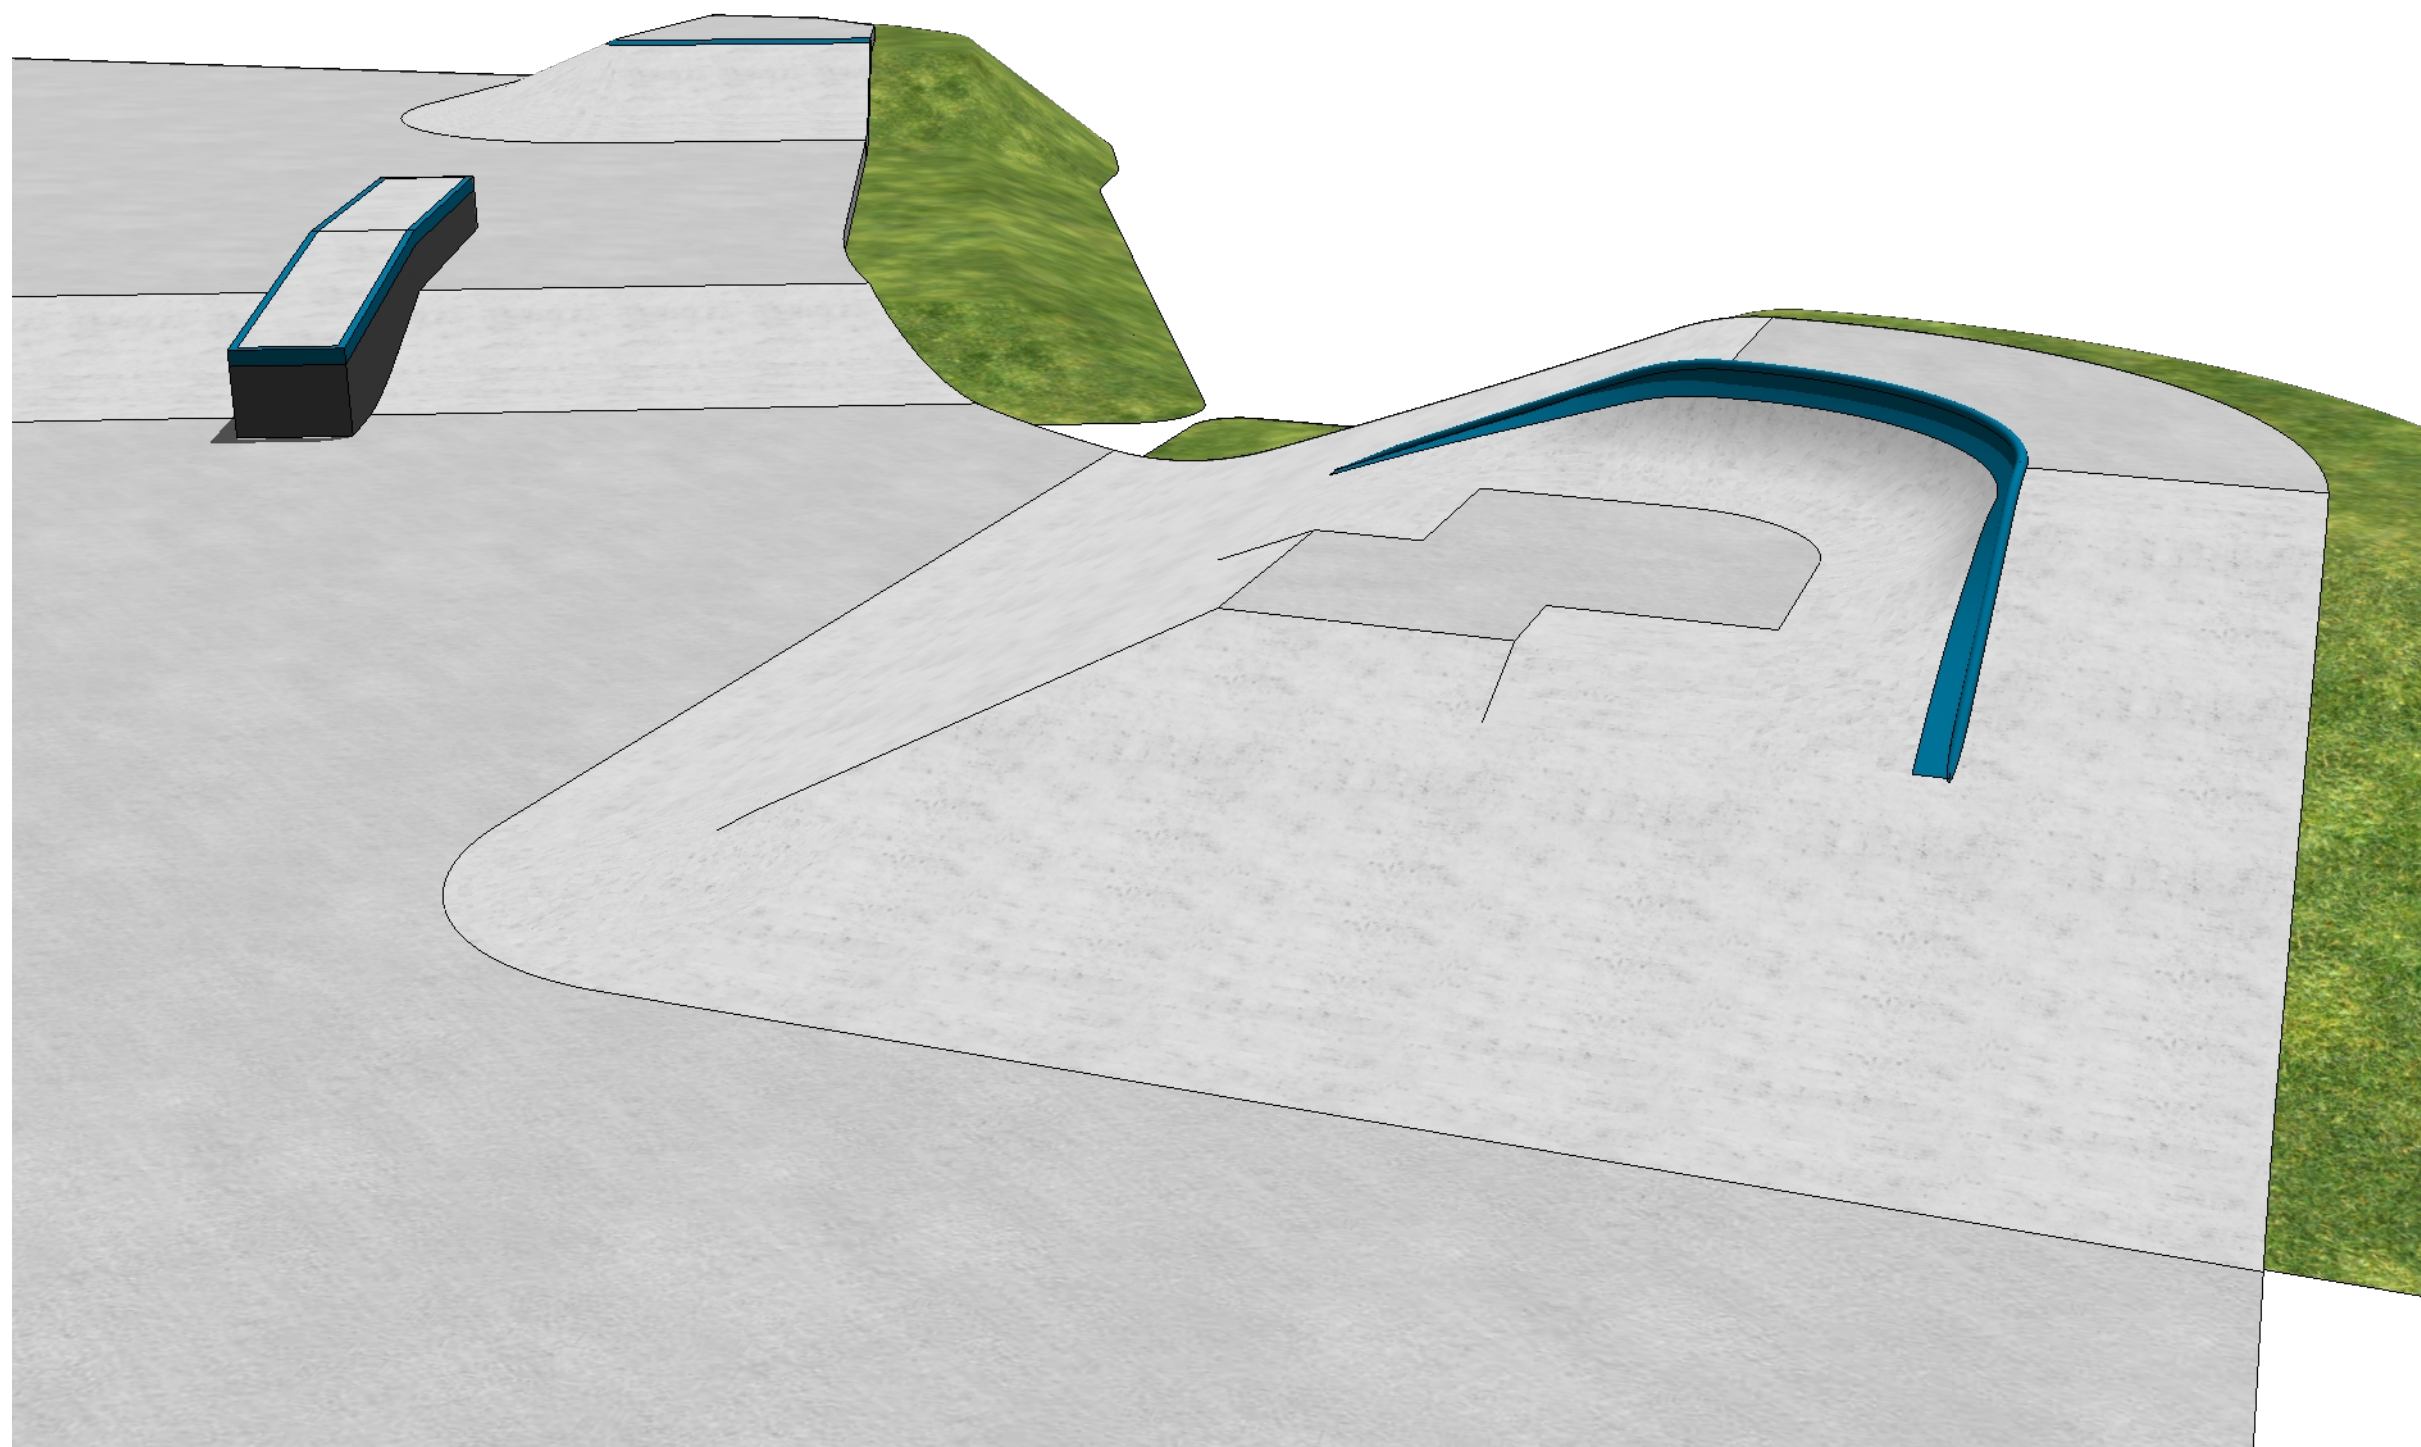

Detale skateparku. Miasto: **Drezdenko**