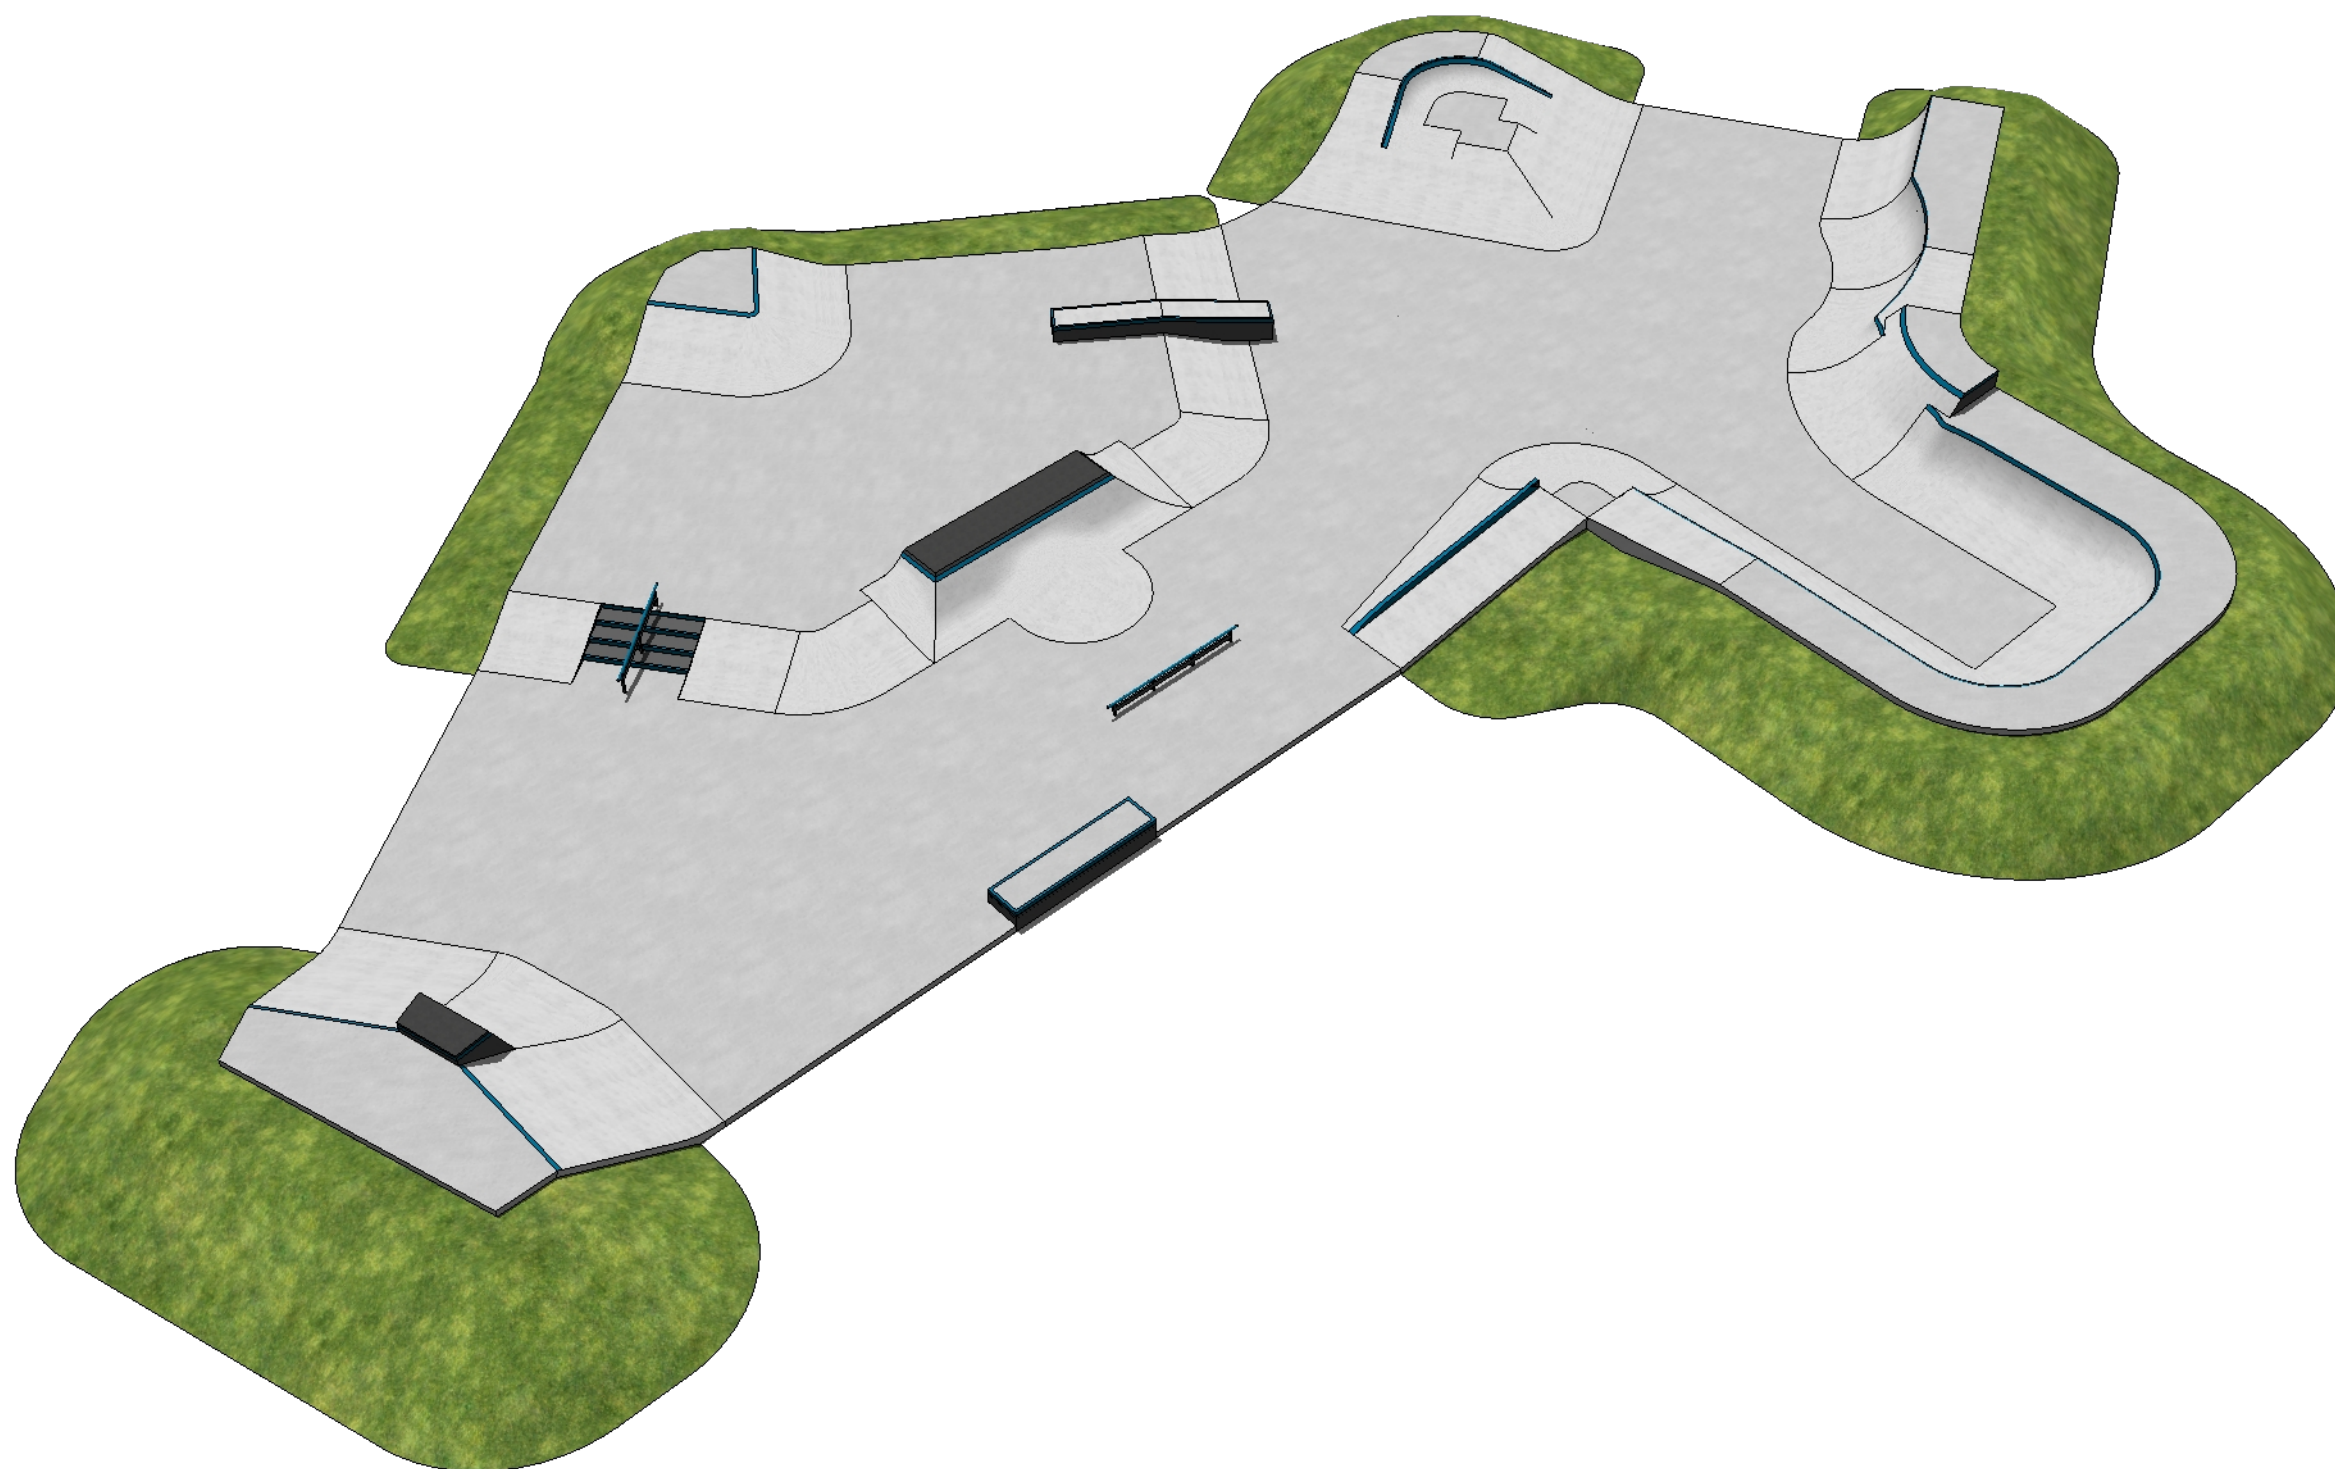

Wizualizacja skateparku. Miasto: **Drezdenko**